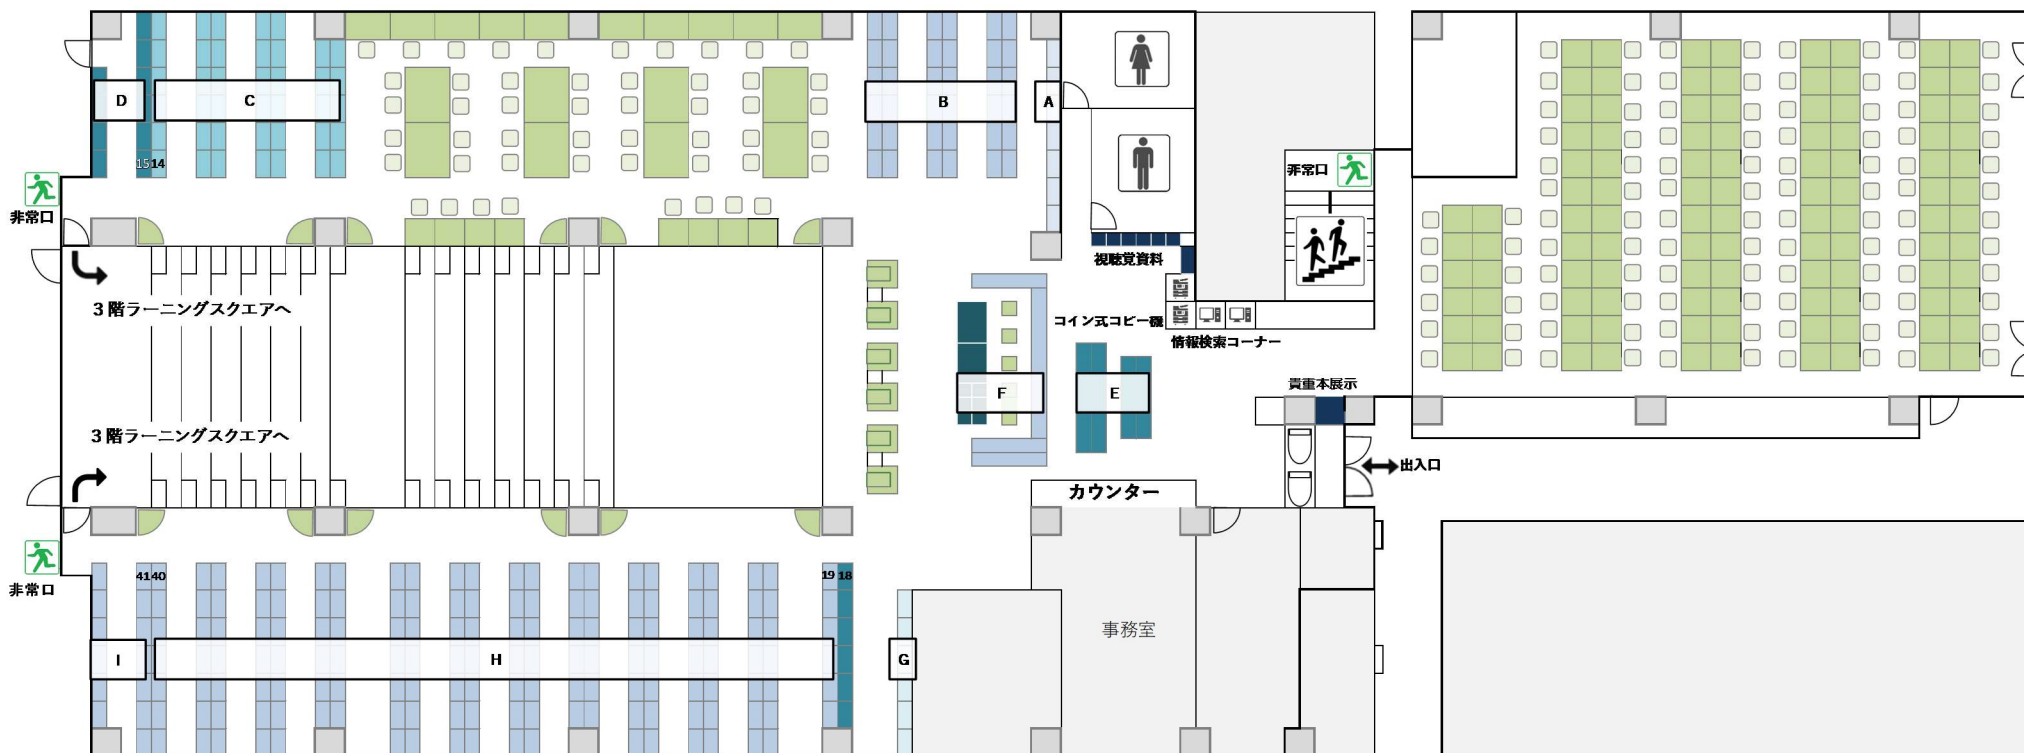

西宮キャンパス図書館案内図

<配架資料>

書架 A ゾーン：教科書(背ラベルに緑色透明シールを重ねて貼付)

国試・CBT 対策、辞書・事典

書架 B ゾーン：分類番号 000～489(背ラベル赤色)

書架 C ゾーン：和雑誌・洋雑誌(製本・過去の未製本雑誌)

書架 D ゾーン：他機関発行物、貴重本・大型図書

書架 E ゾーン：カレント雑誌・一般雑誌のバックナンバー

書架 F ゾーン：新聞(日経新聞過去1年、他3か月保存)、文庫(背ラベル青色)

書架 G ゾーン：医療漫画コーナー・兵庫医科大学関係

書架 H ゾーン：分類番号 490～499(背ラベル赤色)

書架 I ゾーン：分類番号 500～999(背ラベル赤色)

<施設概要>

総延面積/席数：【4F 図書館】 871.7 m²/ 【4F 図書館】 158 席 【3F ラーニングスクエア】 191 席 (【4F 情報教育室】 130 席 ※ 自習室として利用可能な時間帯のみ開放)