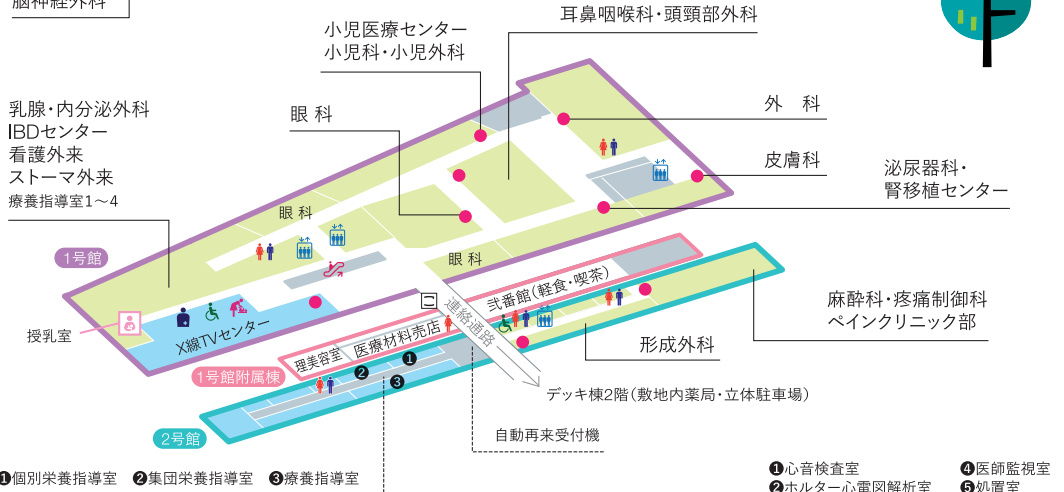

# 兵庫医科大学病院フロアガイド

## 1階

## 2階

## 3階

ATM ATM ☒ こころいふ設置場所

● 受付 ♀ 男性 トイレ ♿ 多目的トイレ 🪑 トイレ(おむつ替えシート) 🚽 オストメイトトイレ 🚶 エスカレーター 🚶 エレベーター