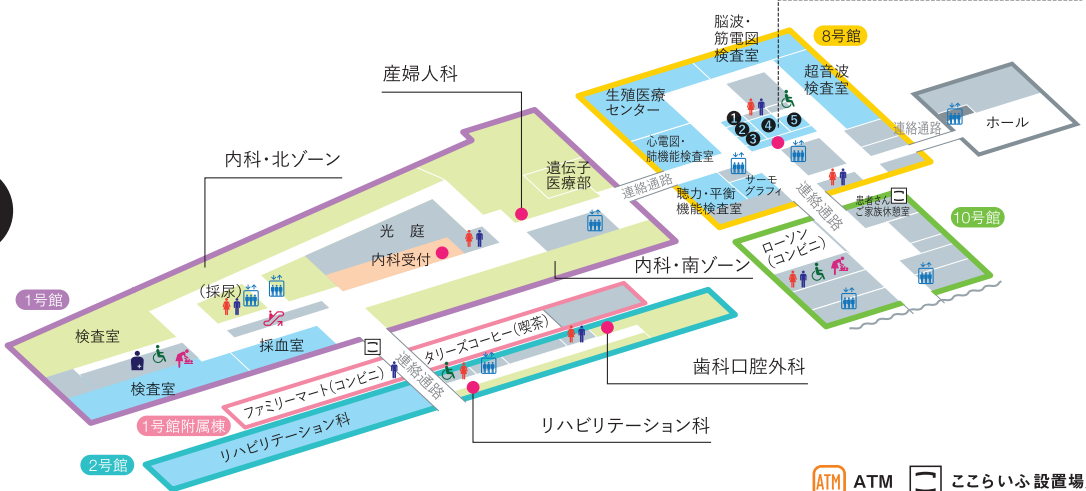

# 兵庫医科大学病院フロアガイド

## 1階

## 2階

## 3階

ATM ATM ☒ こころいふ設置場所

● 受付 ♀ 男性 トイレ ♿ 多目的トイレ 🪑 トイレ(おむつ替えシート) 🚽 オストメイトトイレ 🚶 エスカレーター 🚶 エレベーター