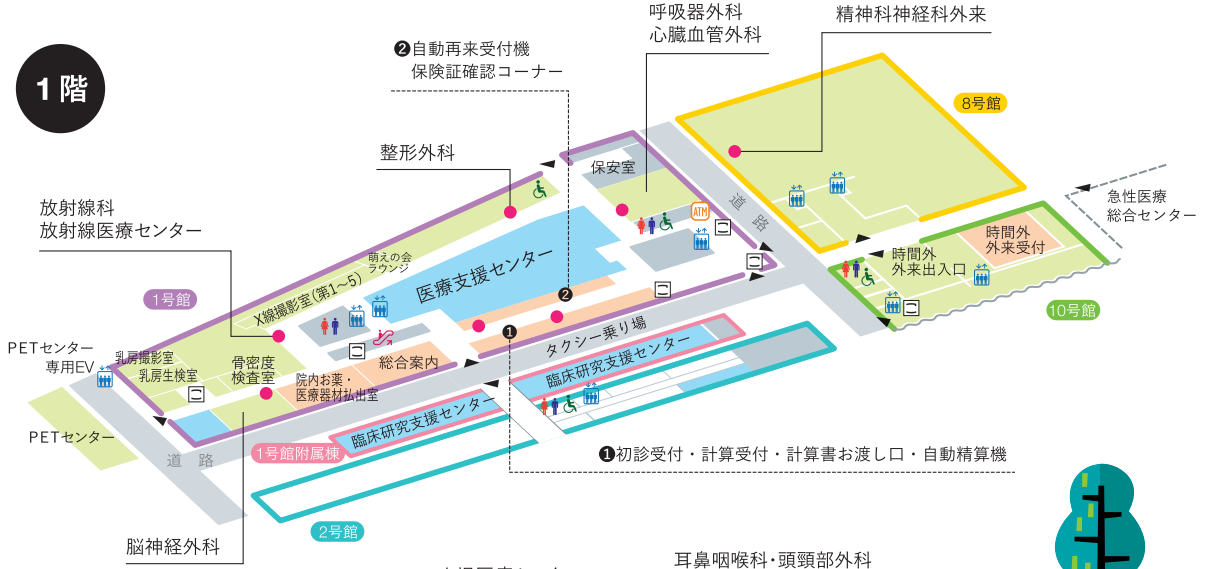

# 兵庫医科大学病院フロアガイド

## 1階

## 2階

## 3階

ATM ATM ☒ こころいふ設置場所

● 受付 ♀ 男性 トイレ ♿ 多目的トイレ 🪑 トイレ(おむつ替えシート) 🚽 オストメイトトイレ 🚶 エスカレーター 🚶 エレベーター