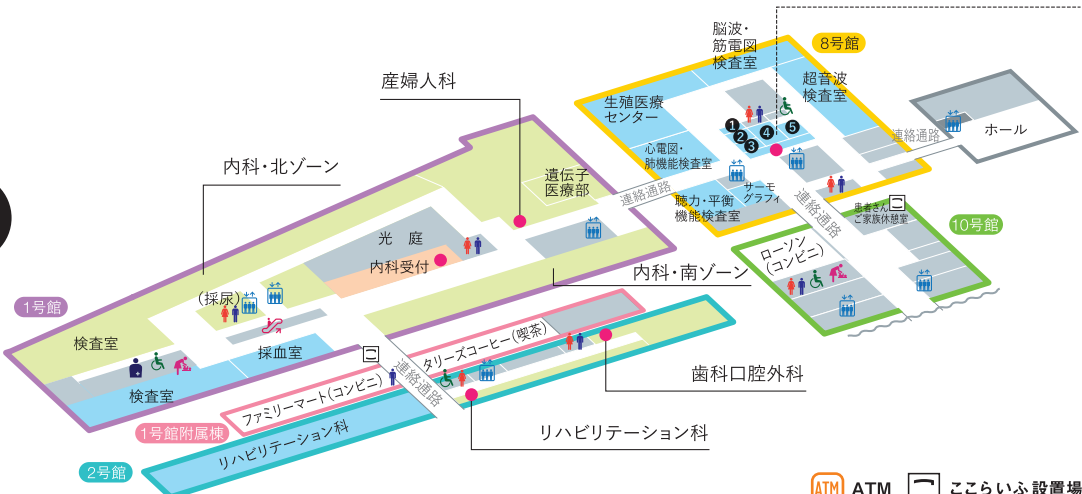

兵庫医科大学病院フロアガイド

1階

2階

3階

- 受付
- ♂ ♀ トイレ
- ♿ 多目的トイレ
- ♿ トイレ(おむつ替えシート)
- ♿ オストメイトトイレ
- 🚶 エスカレーター
- 🚶 エレベーター
- ATM ATM
- ☒ こころいふ設置場所