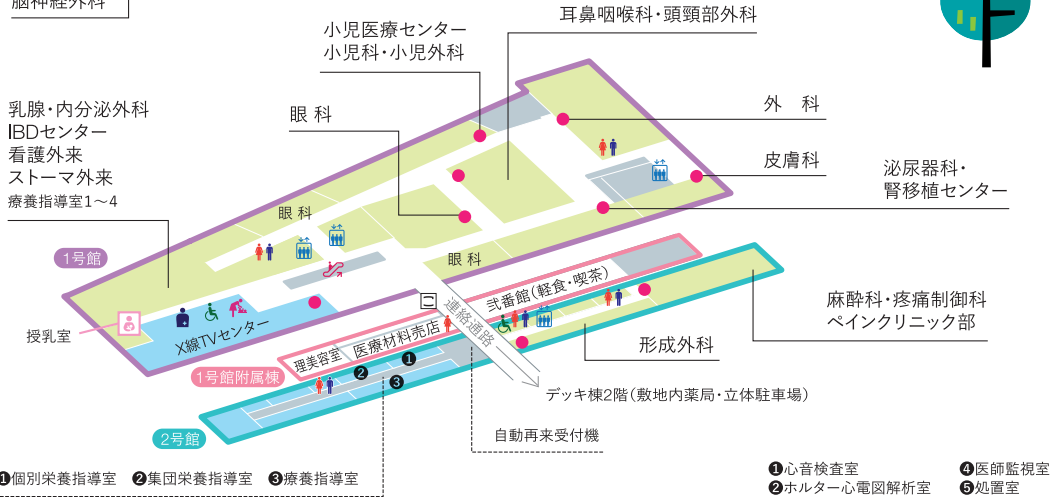

兵庫医科大学病院フロアガイド

1階

2階

3階

- 受付
- ♂ ♀ トイレ
- ♿ 多目的トイレ
- ♿ トイレ(おむつ替えシート)
- ♿ オストメイトトイレ
- 🚶 エスカレーター
- 🚶 エレベーター
- ATM ATM
- ☒ こころいふ設置場所