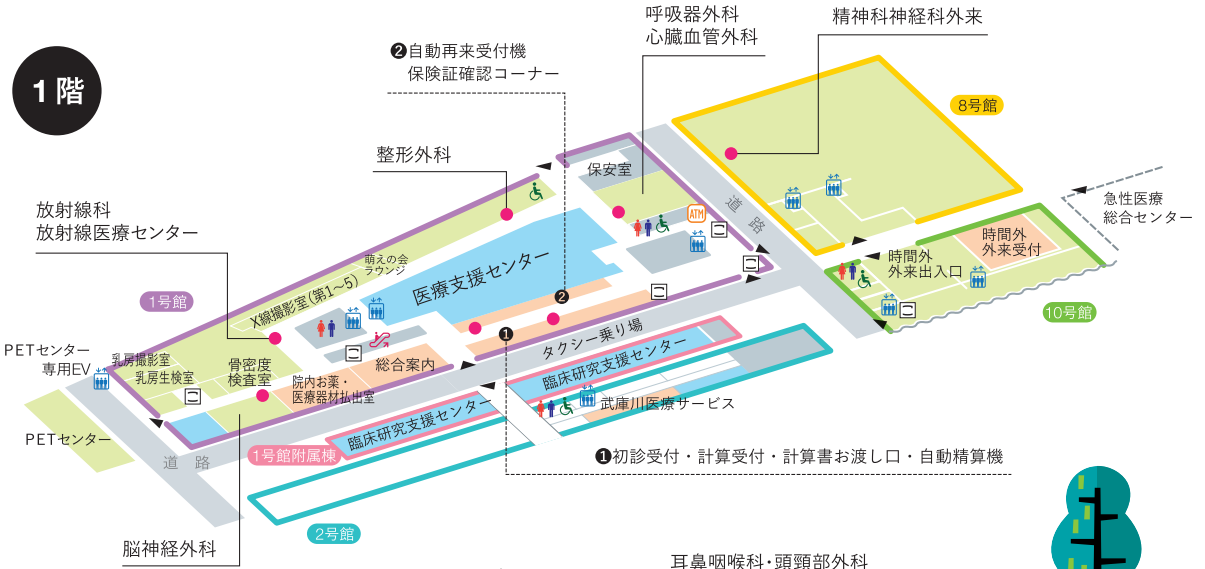

兵庫医科大学病院フロアガイド

1階

2階

3階

- 受付
- ♂ ♀ トイレ
- ♿ 多目的トイレ
- ♿ トイレ(おむつ替えシート)
- ♿ オストメイトトイレ
- 🚶 エスカレーター
- 🚶 エレベーター
- ATM ATM
- ☒ こころいふ設置場所