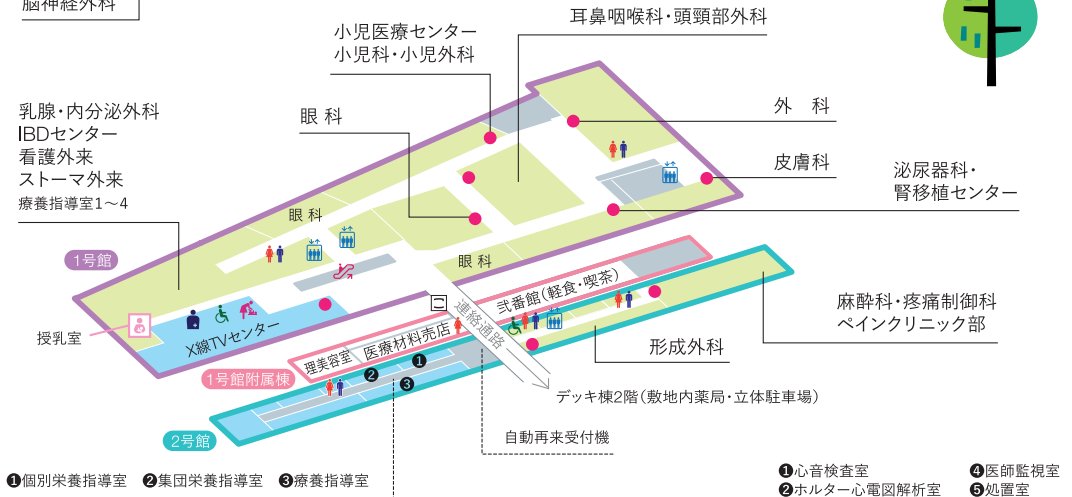

兵庫医科大学病院フロアガイド

1階

2階

3階

- 受付
- ♂ ♀ トイレ
- ♿ 多目的トイレ
- ♿ トイレ(おむつ替えシート)
- ♿ オストメイトトイレ
- ↕ エスカレーター
- ↑ ↓ エレベーター

ATM ATM こころいふ設置場所