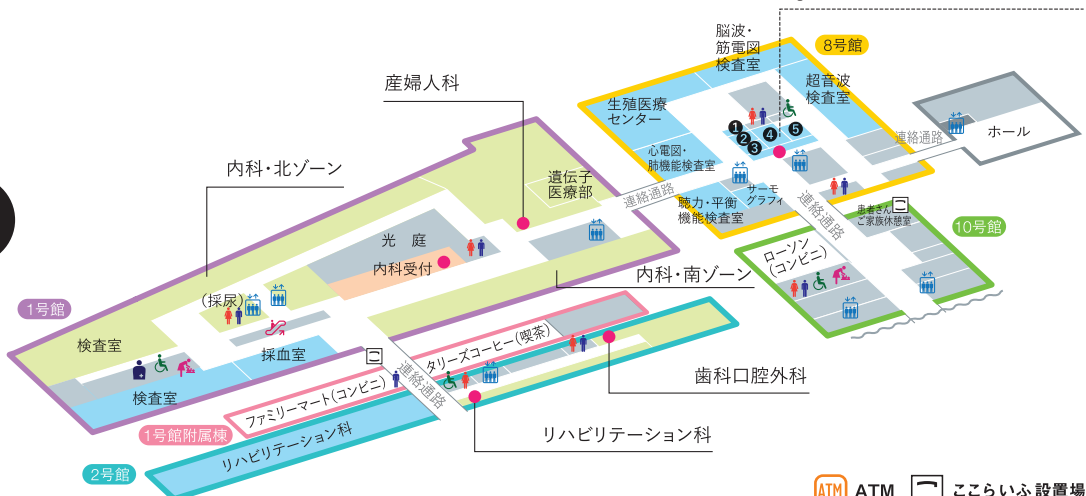

兵庫医科大学病院フロアガイド

1階

2階

3階

- 受付
- ♂ ♀ トイレ
- ♿ 多目的トイレ
- ♿ トイレ(おむつ替えシート)
- ♿ オストメイトトイレ
- ↕ エスカレーター
- ↑ ↓ エレベーター

ATM ATM こころいふ設置場所