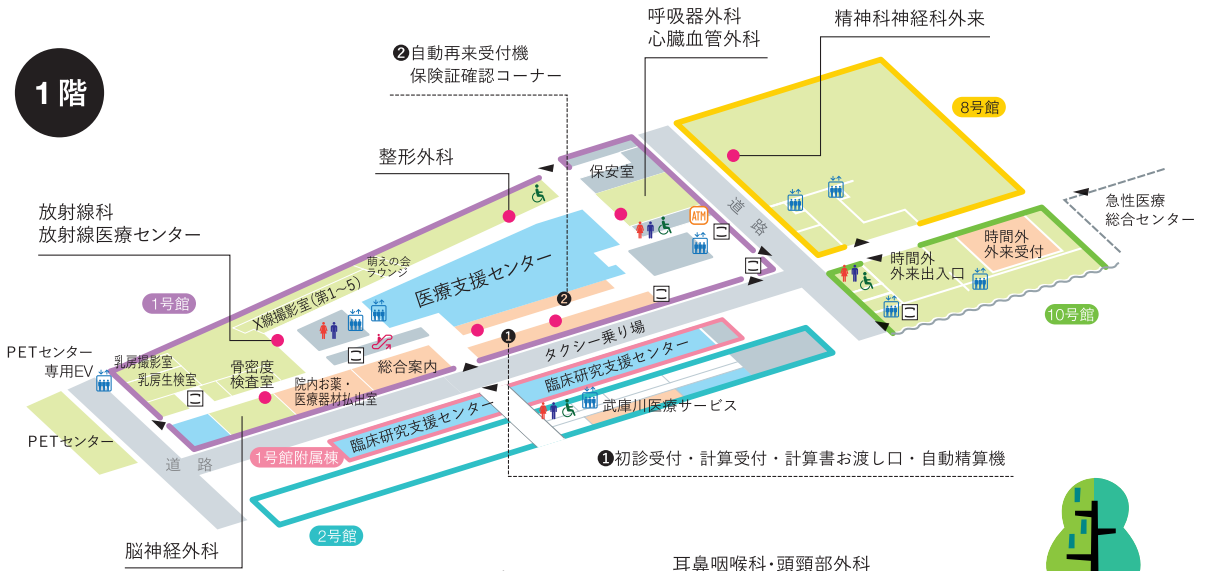

兵庫医科大学病院フロアガイド

1階

2階

3階

- 受付
- ♂ ♀ トイレ
- ♿ 多目的トイレ
- ♿ トイレ(おむつ替えシート)
- ♿ オストメイトトイレ
- ↕ エスカレーター
- ↑ ↓ エレベーター

ATM ATM こころいふ設置場所