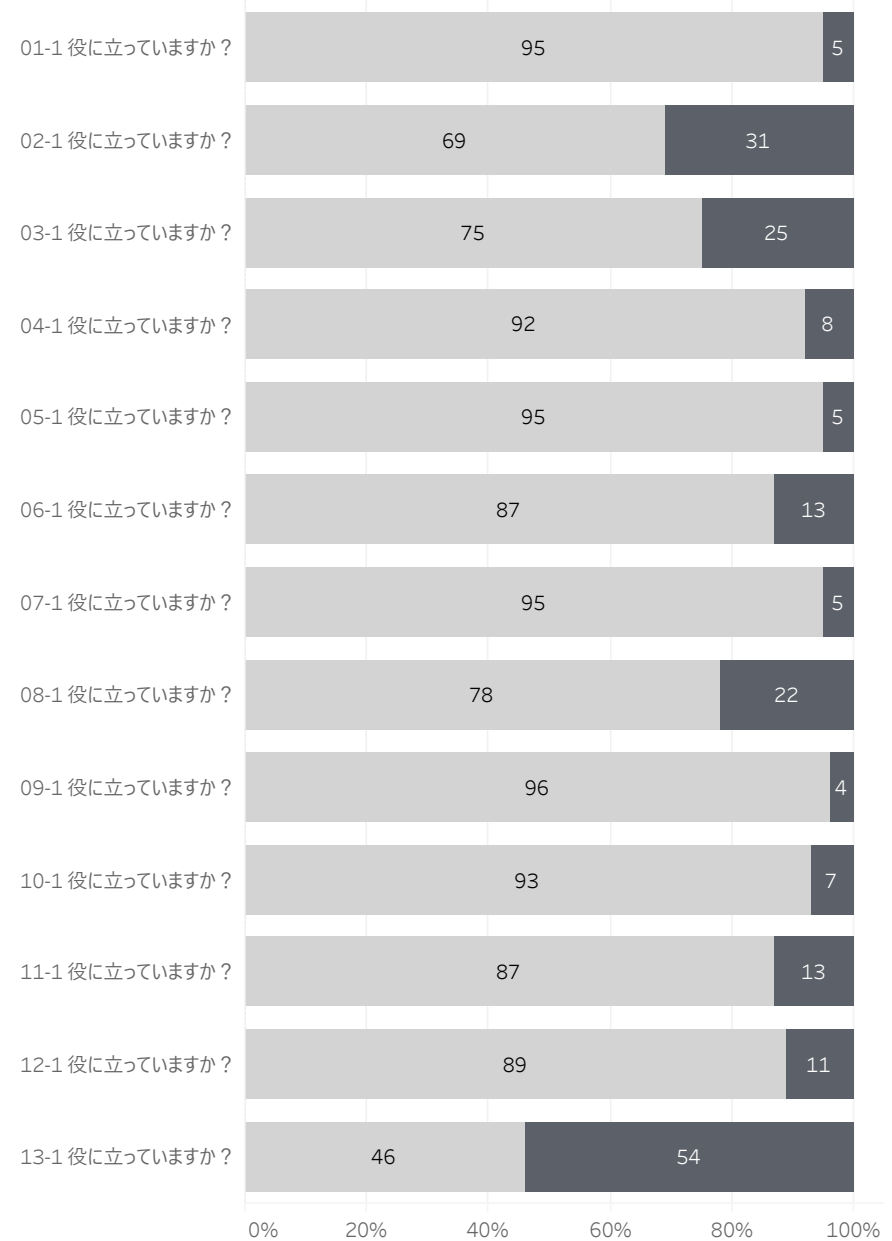

2023年度卒業生アンケート 集計結果

(グラフ内数値は回答数)

神戸キャンパス全学部_卒業生アンケート

■ とてもよく(備わって・伴っている)
 ■ 普通
 ■ 全く(備わって・伴っていない)

■ よく(備わって・伴っている)
 ■ あまり(備わって・伴っていない)

■ 役に立っている
 ■ 役に立っていない

2023年度卒業生アンケート 集計結果

(グラフ内数値は回答数)

■ とてもよく(備わって・伴っている)
 ■ 普通
 ■ 全く(備わって・伴っていない)

■ よく(備わって・伴っている)
 ■ あまり(備わって・伴っていない)

■ 役に立っている
 ■ 役に立っていない

2023年度卒業生アンケート 集計結果

(グラフ内数値は回答数)

■ とてもよく(備わって・伴っている)
 ■ 普通
 ■ 全く(備わって・伴っていない)

■ よく(備わって・伴っている)
 ■ あまり(備わって・伴っていない)