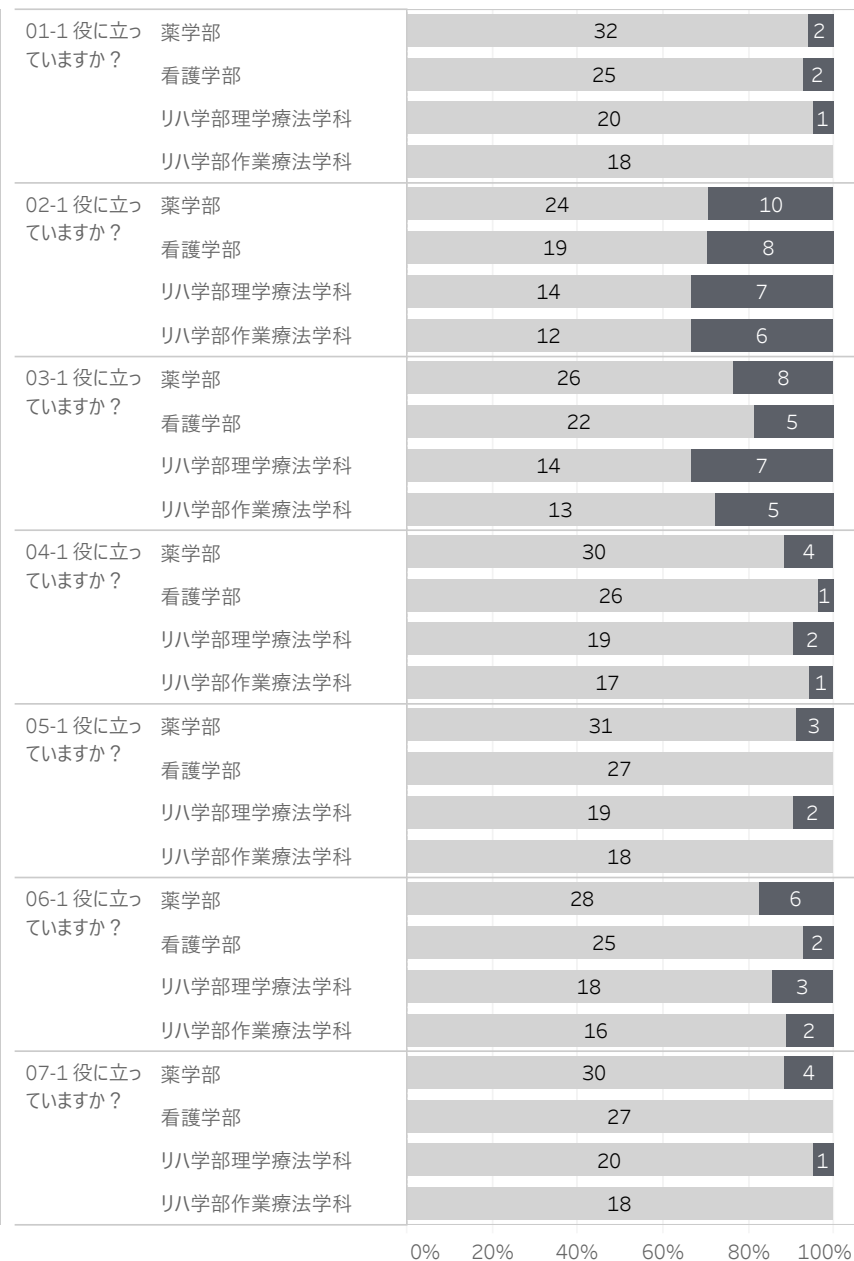

2023年度卒業生アンケート 集計結果

(グラフ内数値は回答数)

神戸キャンパス全学部_卒業生アンケート

■ とてもよく(備わって・伴っている)
 ■ 普通
 ■ 全く(備わって・伴っていない)

■ よく(備わって・伴っている)
 ■ あまり(備わって・伴っていない)

■ 役に立っている
 ■ 役に立っていない

2023年度卒業生アンケート 集計結果

(グラフ内数値は回答数)

■ とてもよく(備わって・伴っている)
 ■ 普通
 ■ 全く(備わって・伴っていない)

■ よく(備わって・伴っている)
 ■ あまり(備わって・伴っていない)

■ 役に立っている
 ■ 役に立っていない

2023年度卒業生アンケート 集計結果

(グラフ内数値は回答数)

■ とてもよく(備わって・伴っている)
 ■ 普通
 ■ 全く(備わって・伴っていない)

■ よく(備わって・伴っている)
 ■ あまり(備わって・伴っていない)