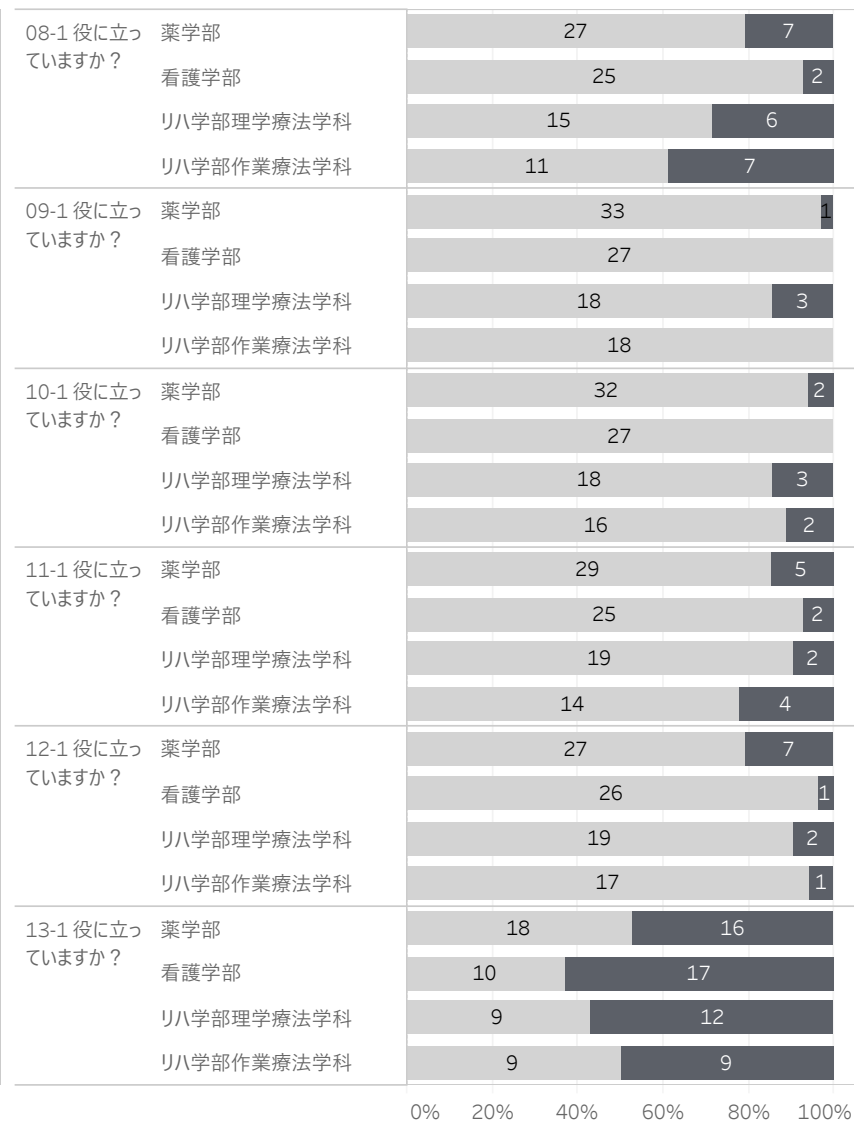

2023年度卒業生アンケート 集計結果

(グラフ内数値は回答数)

神戸キャンパス全学部_卒業生アンケート

■ とてもよく(備わって・伴っている)
 ■ 普通
 ■ 全く(備わって・伴っていない)

■ よく(備わって・伴っている)
 ■ あまり(備わって・伴っていない)

■ 役に立っている
 ■ 役に立っていない

2023年度卒業生アンケート 集計結果

(グラフ内数値は回答数)

■ とてもよく(備わって・伴っている)
 ■ 普通
 ■ 全く(備わって・伴っていない)

■ よく(備わって・伴っている)
 ■ あまり(備わって・伴っていない)

■ 役に立っている
 ■ 役に立っていない

2023年度卒業生アンケート 集計結果

(グラフ内数値は回答数)

■ とてもよく(備わって・伴っている)
 ■ 普通
 ■ 全く(備わって・伴っていない)

■ よく(備わって・伴っている)
 ■ あまり(備わって・伴っていない)