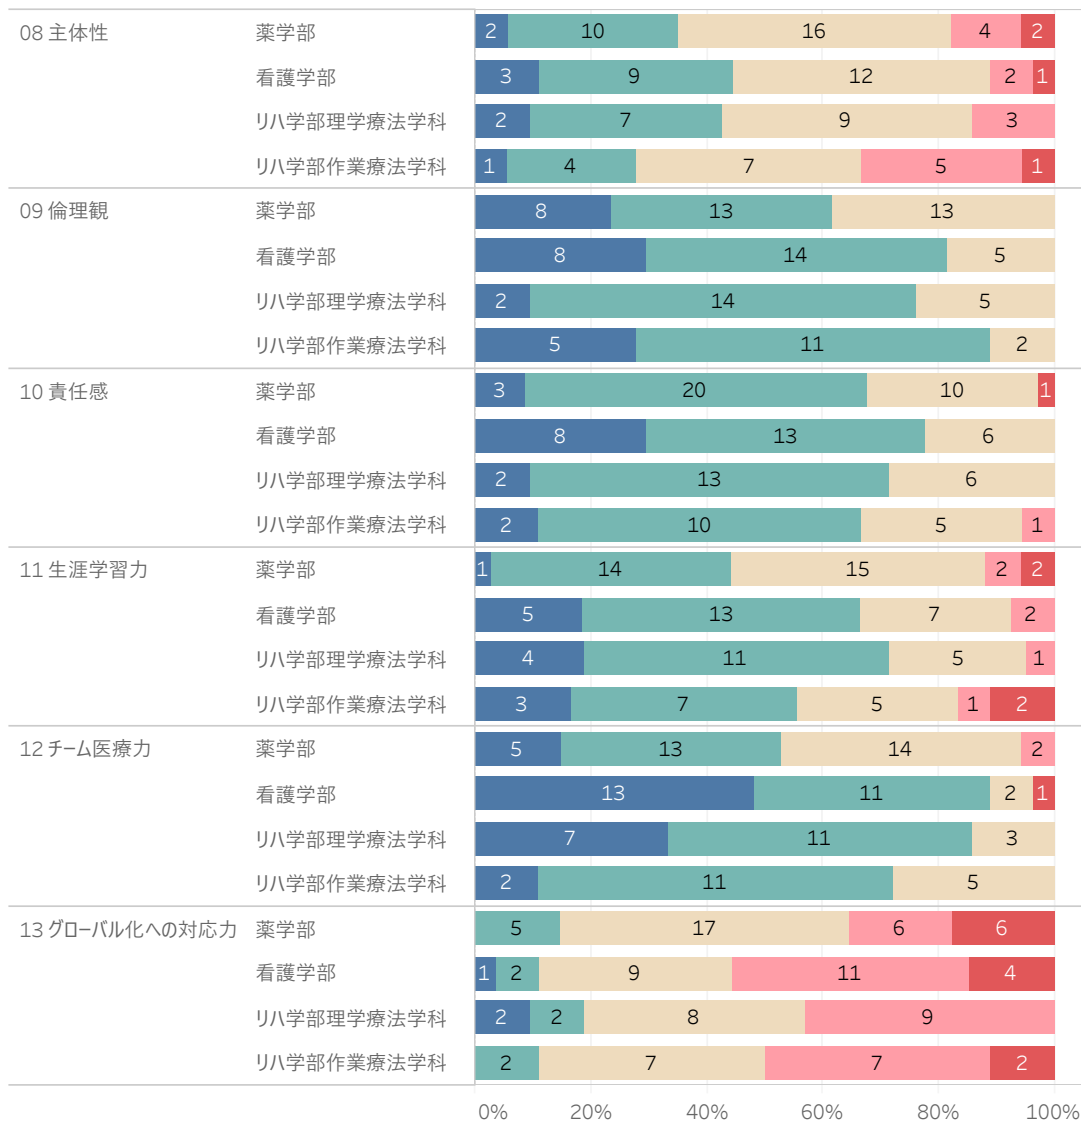

2023年度卒業生アンケート 集計結果

(グラフ内数値は回答数)

神戸キャンパス全学部_卒業生アンケート

■ とてもよく(備わって・伴っている)
 ■ 普通
 ■ 全く(備わって・伴っていない)

■ よく(備わって・伴っている)
 ■ あまり(備わって・伴っていない)

■ 役に立っている
 ■ 役に立っていない

2023年度卒業生アンケート 集計結果

(グラフ内数値は回答数)

■ とてもよく(備わって・伴っている)
 ■ 普通
 ■ 全く(備わって・伴っていない)

■ よく(備わって・伴っている)
 ■ あまり(備わって・伴っていない)

■ 役に立っている
 ■ 役に立っていない

2023年度卒業生アンケート 集計結果

(グラフ内数値は回答数)

■ とてもよく(備わって・伴っている)
 ■ 普通
 ■ 全く(備わって・伴っていない)

■ よく(備わって・伴っている)
 ■ あまり(備わって・伴っていない)