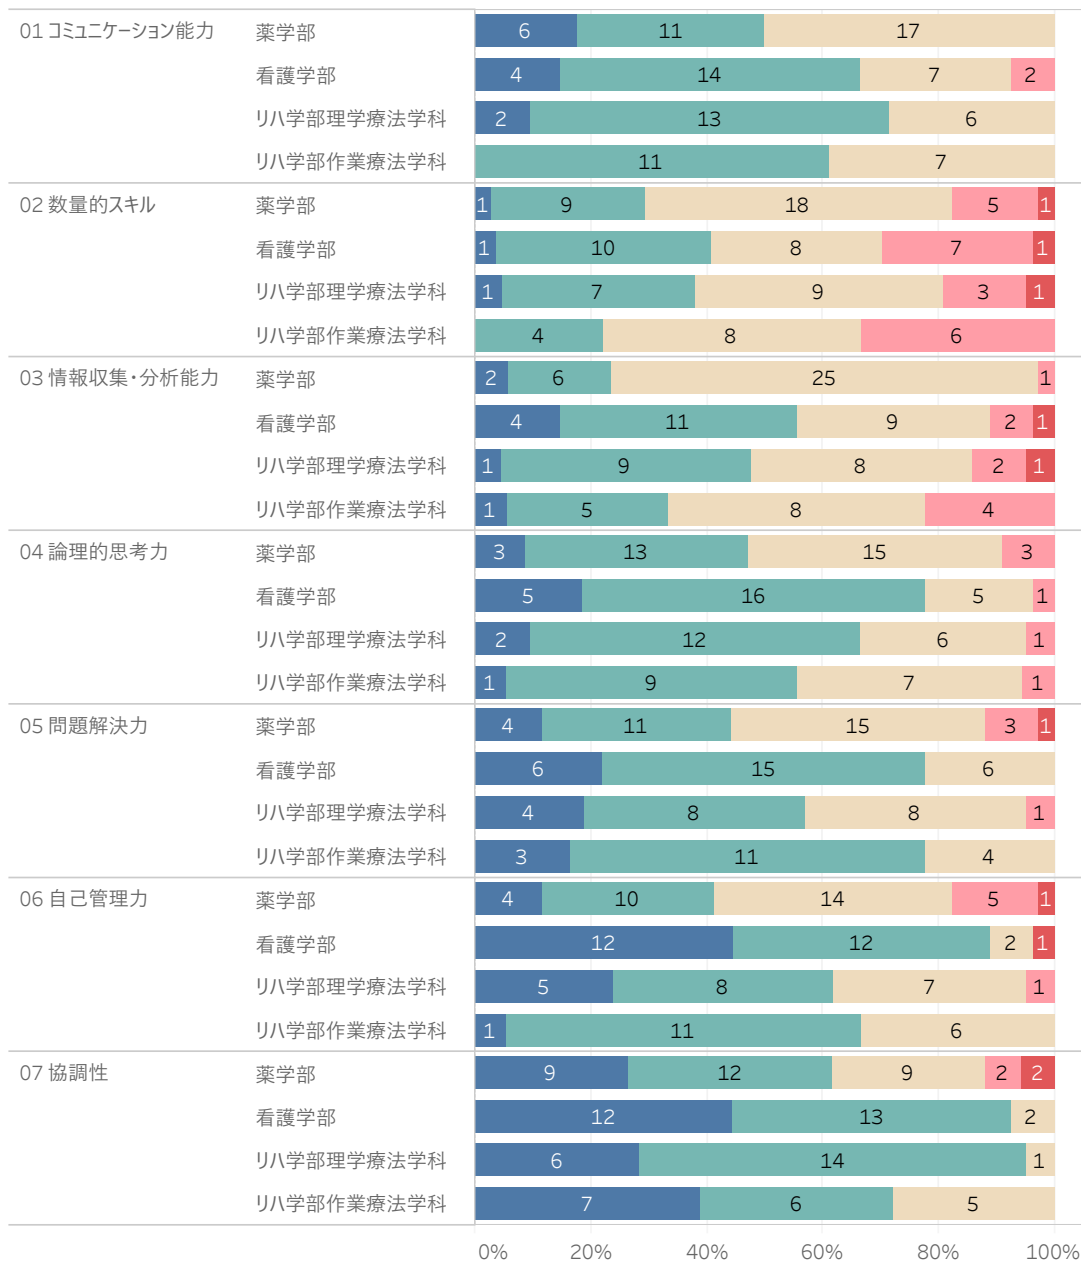

2023年度卒業生アンケート 集計結果

(グラフ内数値は回答数)

神戸キャンパス全学部_卒業生アンケート

■ とてもよく(備わって・伴っている)
 ■ 普通
 ■ 全く(備わって・伴っていない)

■ よく(備わって・伴っている)
 ■ あまり(備わって・伴っていない)

■ 役に立っている
 ■ 役に立っていない

2023年度卒業生アンケート 集計結果

(グラフ内数値は回答数)

■ とてもよく(備わって・伴っている)
 ■ 普通
 ■ 全く(備わって・伴っていない)

■ よく(備わって・伴っている)
 ■ あまり(備わって・伴っていない)

■ 役に立っている
 ■ 役に立っていない

2023年度卒業生アンケート 集計結果

(グラフ内数値は回答数)

■ とてもよく(備わって・伴っている)
 ■ 普通
 ■ 全く(備わって・伴っていない)

■ よく(備わって・伴っている)
 ■ あまり(備わって・伴っていない)