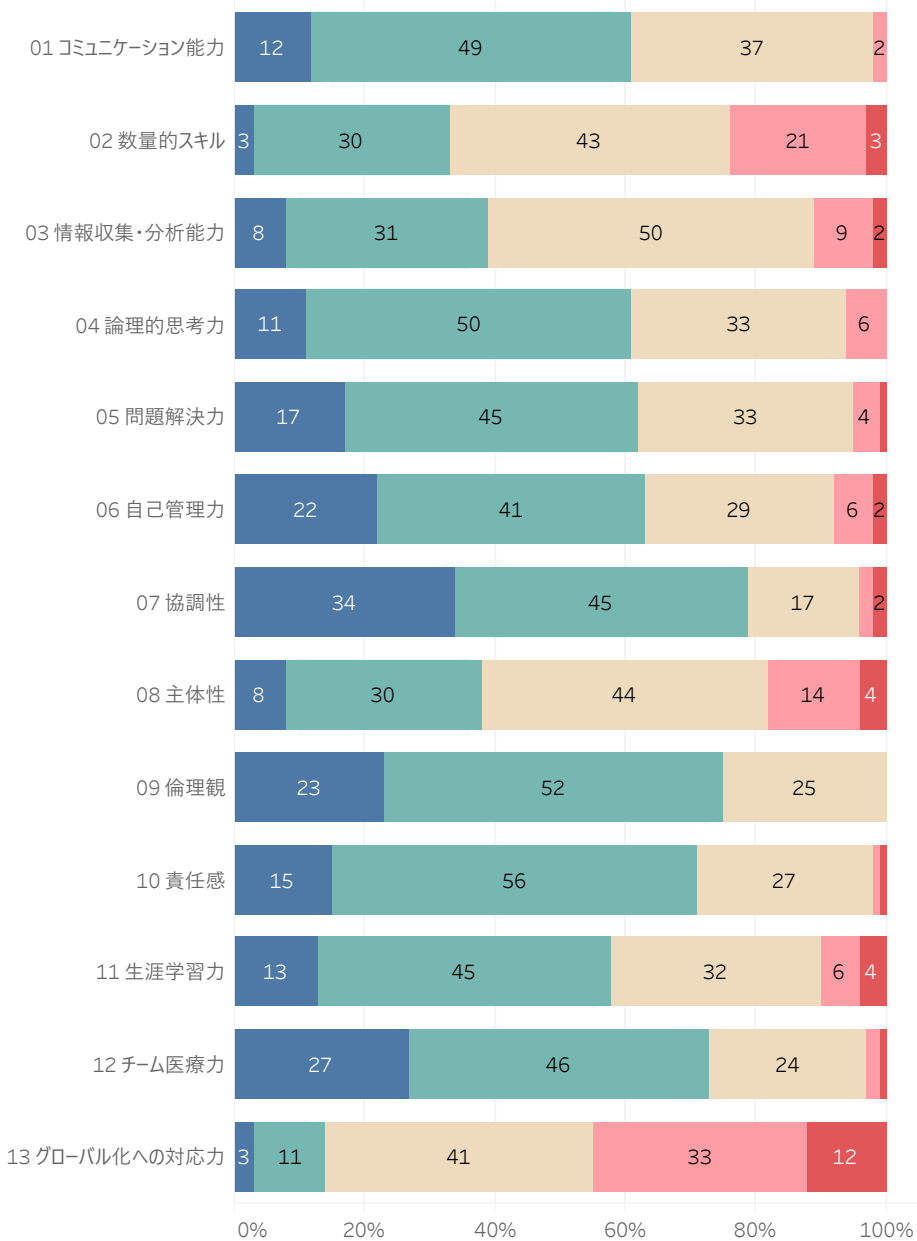

2023年度卒業生アンケート 集計結果

(グラフ内数値は回答数)

神戸キャンパス全学部_卒業生アンケート

■ とてもよく(備わって・伴っている)
 ■ 普通
 ■ 全く(備わって・伴っていない)

■ よく(備わって・伴っている)
 ■ あまり(備わって・伴っていない)

■ 役に立っている
 ■ 役に立っていない

2023年度卒業生アンケート 集計結果

(グラフ内数値は回答数)

■ とてもよく(備わって・伴っている)
 ■ 普通
 ■ 全く(備わって・伴っていない)

■ よく(備わって・伴っている)
 ■ あまり(備わって・伴っていない)

■ 役に立っている
 ■ 役に立っていない

2023年度卒業生アンケート 集計結果

(グラフ内数値は回答数)

■ とてもよく(備わって・伴っている)
 ■ 普通
 ■ 全く(備わって・伴っていない)

■ よく(備わって・伴っている)
 ■ あまり(備わって・伴っていない)