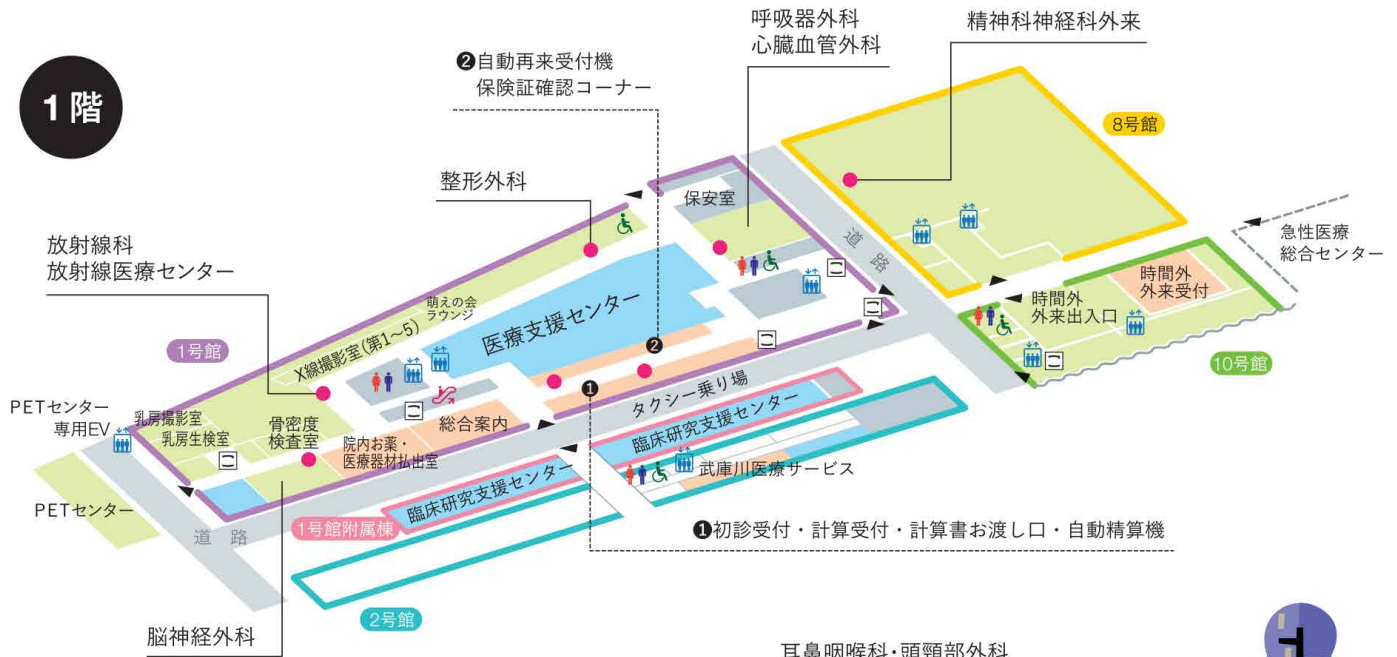

兵庫医科大学病院フロアガイド

1階

2階

3階

- 受付
- ♂ ♀ トイレ
- ♿ 多目的トイレ
- 👤 トイレ(おむつ替えシート)
- ♿ オストメイトトイレ
- 👤 エスカレーター
- 👤 エレベーター