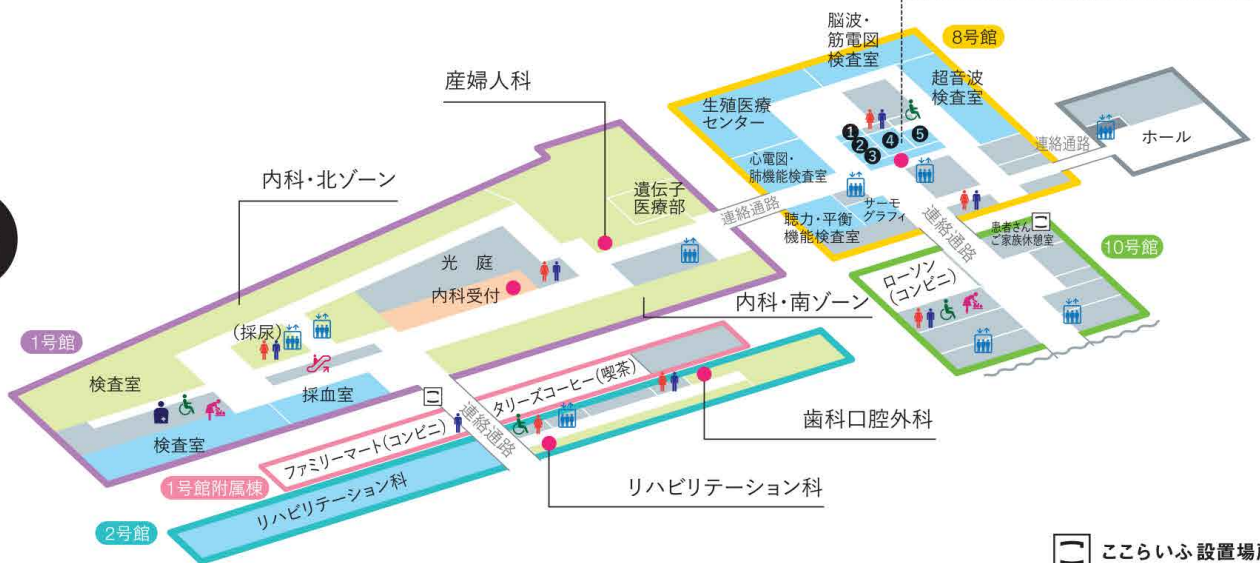

兵庫医科大学病院フロアガイド

1階

2階

3階

- 受付
- ♂ ♀ トイレ
- ♿ 多目的トイレ
- 👤 トイレ(おむつ替えシート)
- ♿ オストメイトトイレ
- 👤 エスカレーター
- 👤 エレベーター