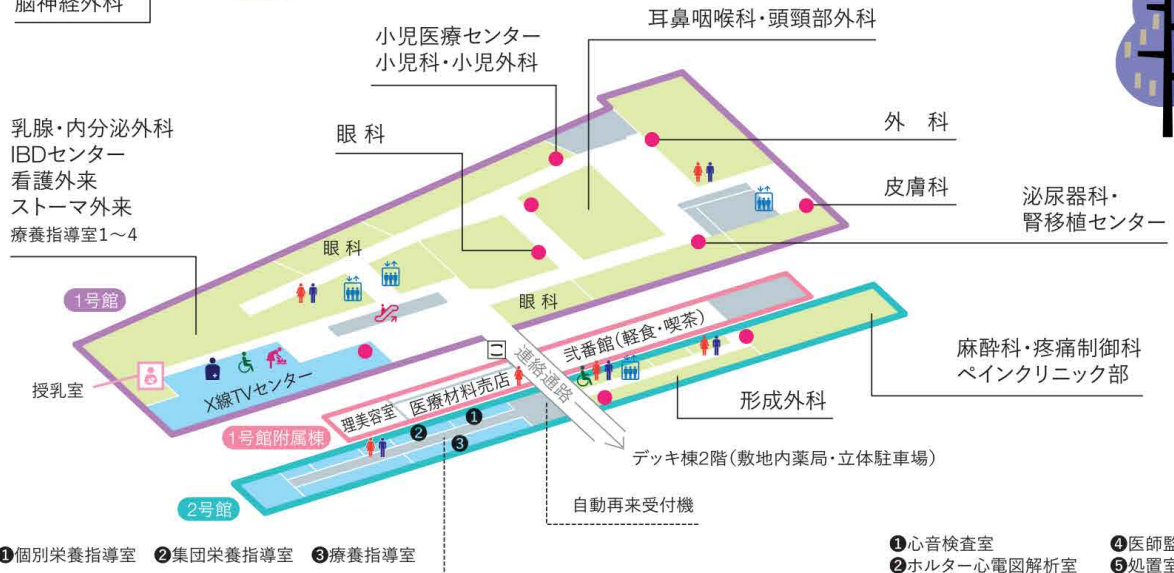

兵庫医科大学病院フロアガイド

1階

2階

3階

- 受付
- ♂ ♀ トイレ
- ♿ 多目的トイレ
- 👤 トイレ(おむつ替えシート)
- ♿ オストメイトトイレ
- 👤 エスカレーター
- 👤 エレベーター