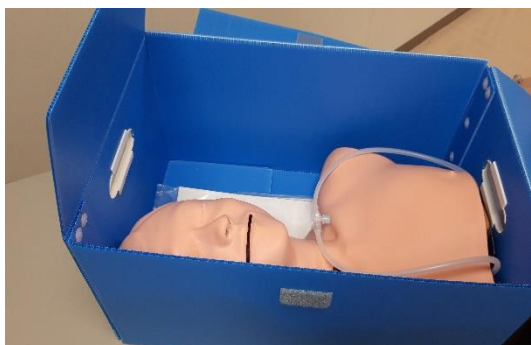

# 1 吸引シミュレータ 『Qちゃん』

シミュレータの口腔、鼻腔、気管口より模擬痰または水を注入して一時的吸引(口鼻腔内吸引・気管内吸引)のトレーニングができます。

**注)** 水を使用した場合は本体と皮膚(気管部)をはがし、乾燥させてください。

**注)** 水にとろみをつけて模擬痰を作成し、吸引のトレーニングができますが使用後は必ず水で洗浄し乾燥させてください。

軽量ですので持ち運びやすいです。