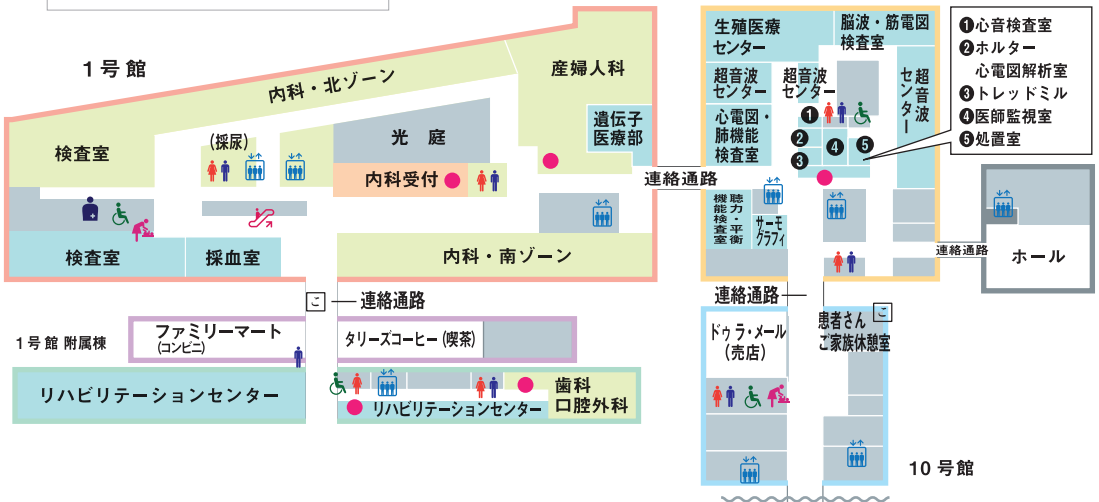

兵庫医科大学病院フロアガイド

1階

2階

3階

- 受付
 - ♂ ♀ トイレ
 - ♿ 多目的トイレ
 - ♿ トイレ(おむつ替えシート)
 - ♿ オストメイトトイレ
 - 🚶 エスカレーター
 - 🚶 エレベーター
- ☐ こころいふ設置場所