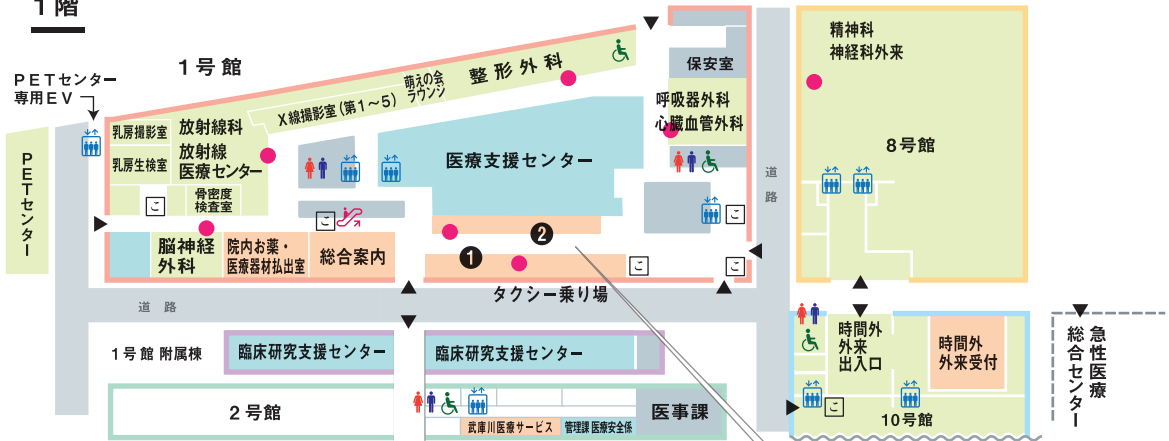

兵庫医科大学病院フロアガイド

1階

2階

3階

- 受付
 - ♂ ♀ トイレ
 - ♿ 多目的トイレ
 - ♿ トイレ(おむつ替えシート)
 - ♿ オストメイトトイレ
 - 🚶 エスカレーター
 - 🚶 エレベーター
- ☐ こころいふ設置場所