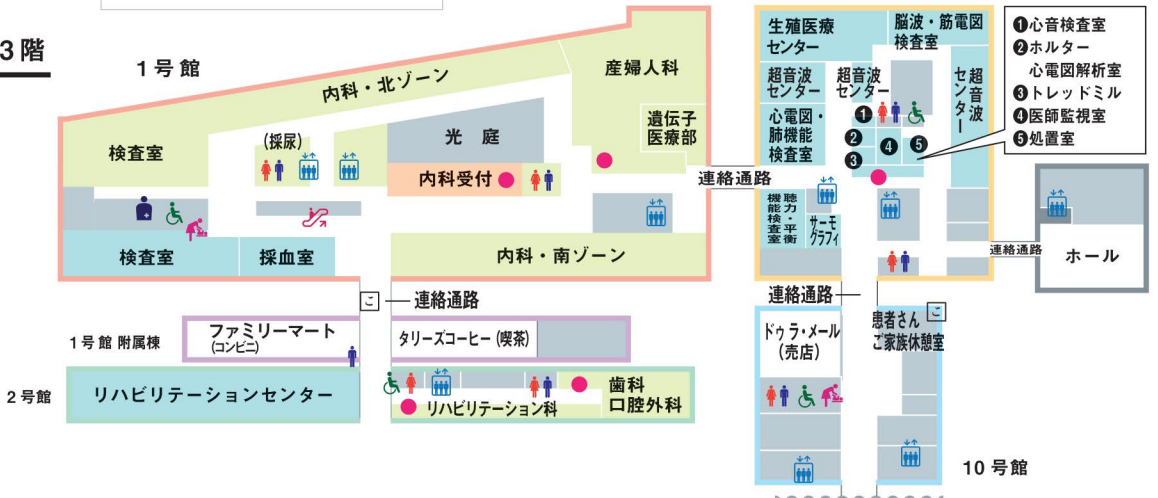

兵庫医科大学病院フロアガイド

1階

2階

3階

- 受付
- 🚻 トイレ
- ♿ 多目的トイレ
- 🚿 トイレ(おむつ替えシート)
- ♿ オストメイトトイレ
- 🚶 エスカレーター
- 🚶 エレベーター

☒ こころいふ設置場所