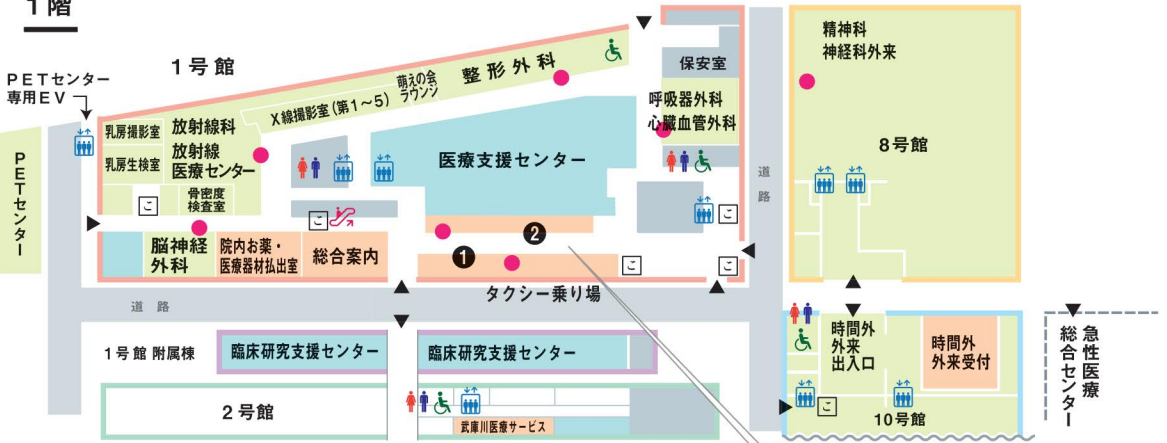

兵庫医科大学病院フロアガイド

1階

2階

3階

- 受付
- 🚻 トイレ
- ♿ 多目的トイレ
- 🚿 トイレ(おむつ替えシート)
- ♿ オストメイトトイレ
- 🚶 エスカレーター
- 🚶 エレベーター

☒ こころいふ設置場所