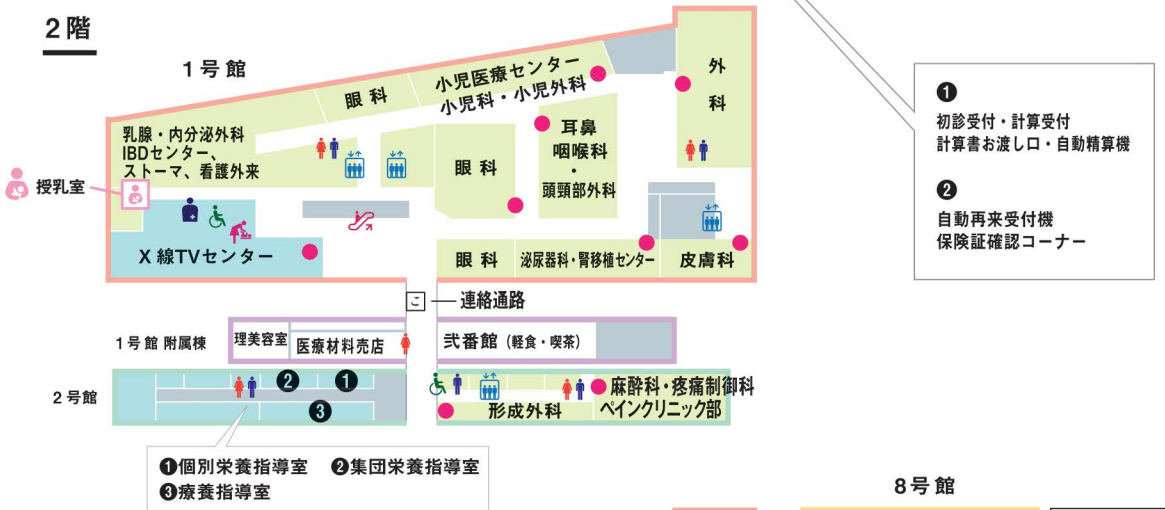

兵庫医科大学病院フロアガイド

1階

2階

3階

- 受付
- 🚻 トイレ
- ♿ 多目的トイレ
- 🚿 トイレ(おむつ替えシート)
- ♿ オストメイトトイレ
- 🚶 エスカレーター
- 🚶 エレベーター

☒ こころいふ設置場所