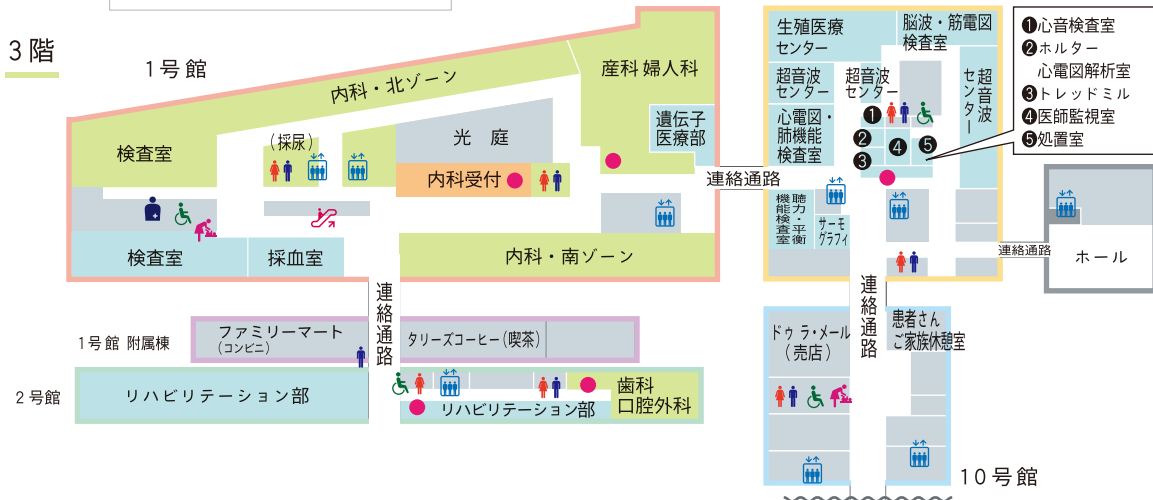

兵庫医科大学病院フロアガイド

(2018年6月29日現在)

1階

2階

3階

- 受付
- ♂ ♀ トイレ
- ♿ 多目的トイレ
- ♿ トイレ(おむつ替えシート)
- ♿ オストメイトトイレ
- 🚶 エスカレーター
- 🚶 エレベーター