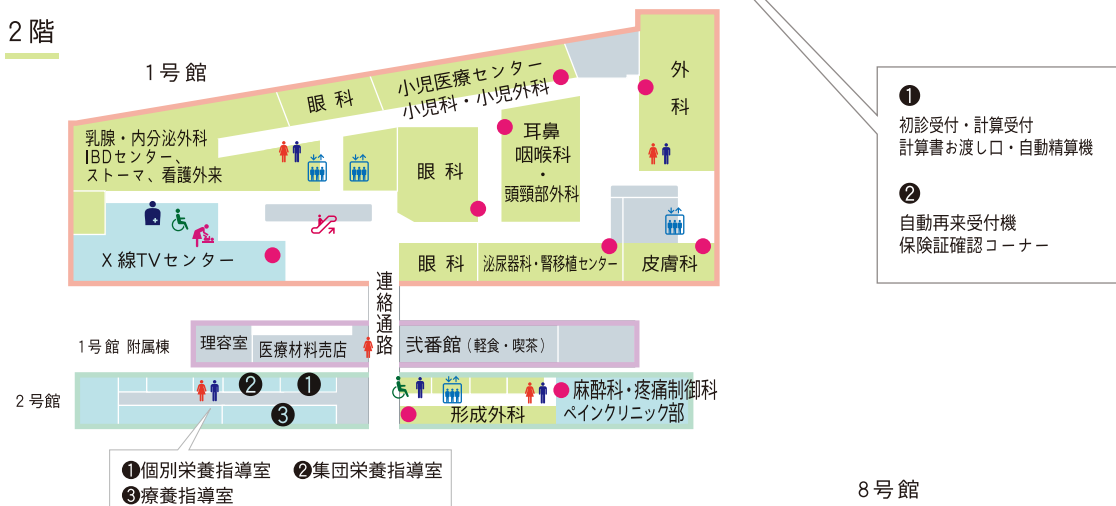

兵庫医科大学病院フロアガイド

(2018年6月29日現在)

1階

2階

3階

- 受付
- ♂ ♀ トイレ
- ♿ 多目的トイレ
- ♿ トイレ(おむつ替えシート)
- ♿ オストメイトトイレ
- 🚶 エスカレーター
- 🚶 エレベーター