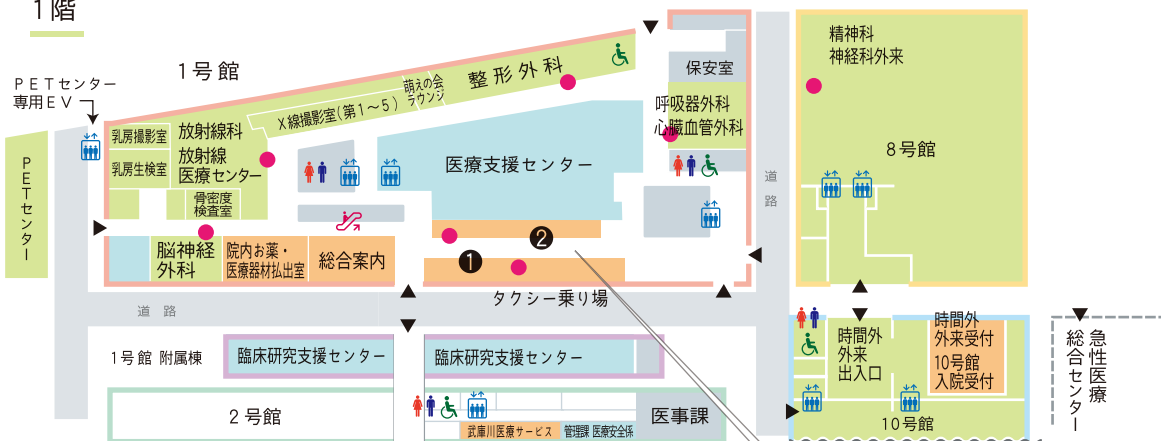

兵庫医科大学病院フロアガイド

(2018年6月29日現在)

1階

2階

3階

- 受付
- ♂ ♀ トイレ
- ♿ 多目的トイレ
- ♿ トイレ(おむつ替えシート)
- ♿ オストメイトトイレ
- 🚶 エスカレーター
- 🚶 エレベーター