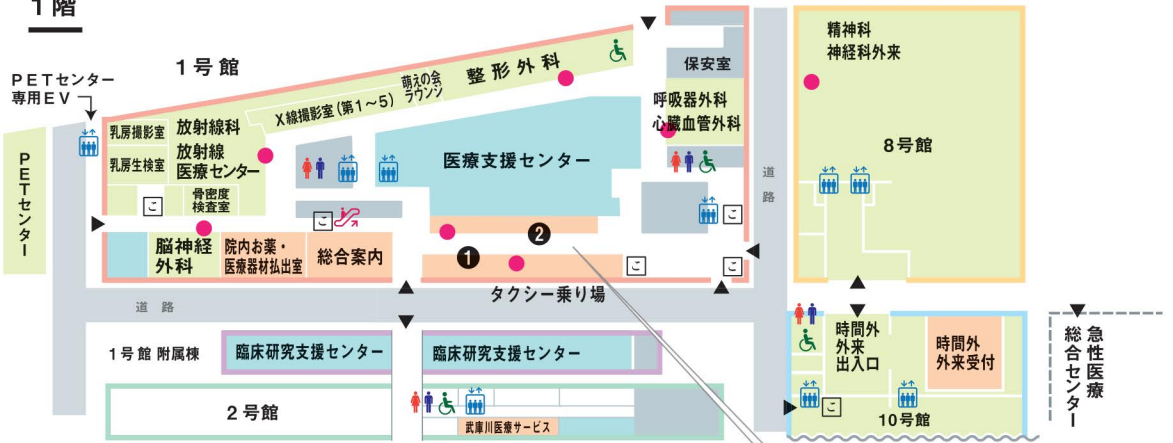

兵庫医科大学病院フロアガイド

1階

2階

3階

- 受付
- 🚻 トイレ
- ♿ 多目的トイレ
- 🚿 トイレ(おむつ替えシート)
- 👤 オストメイトトイレ
- 🚶 エスカレーター
- 🚗 エレベーター

☒ こころいふ設置場所