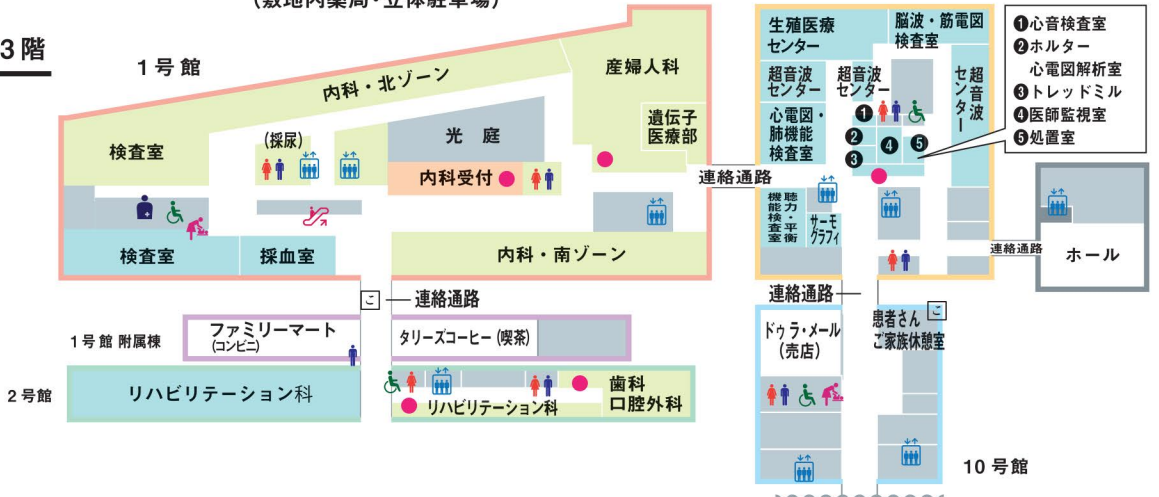

兵庫医科大学病院フロアガイド

1階

2階

3階

- 受付
- 🚻 トイレ
- ♿ 多目的トイレ
- 🚿 トイレ(おむつ替えシート)
- 👤 オストメイトトイレ
- 🚶 エスカレーター
- 🚗 エレベーター

☒ こころいふ設置場所