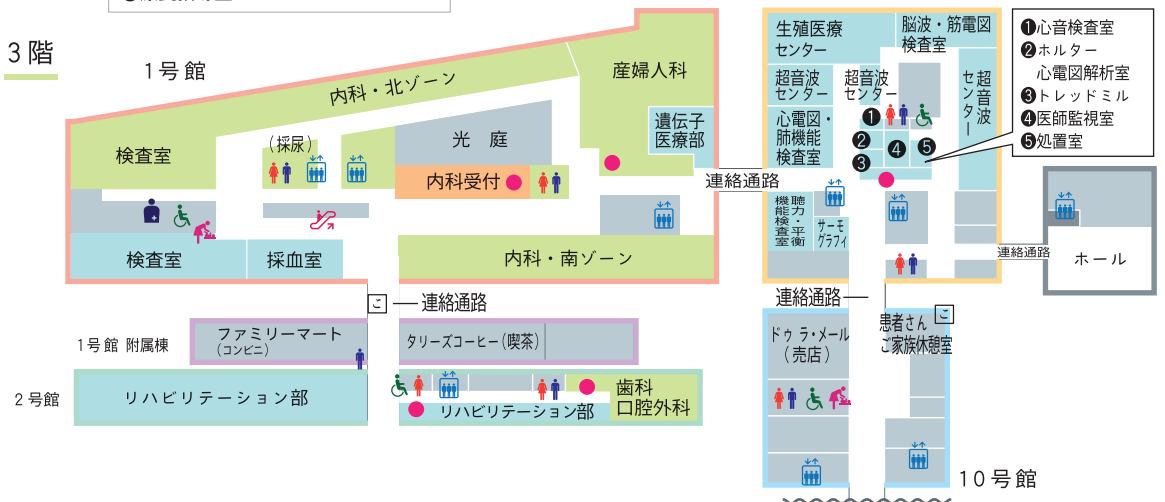

# 兵庫医科大学病院フロアガイド

(2019年7月1日現在)

## 1階

## 2階

## 3階

- 受付
  - ♂ ♀ トイレ
  - ♿ 多目的トイレ
  - 🚿 トイレ(おむつ替えシート)
  - ♿ オストメイトトイレ
  - 🚶 エスカレーター
  - 🚶 エレベーター
- ☒ こころいふ設置場所