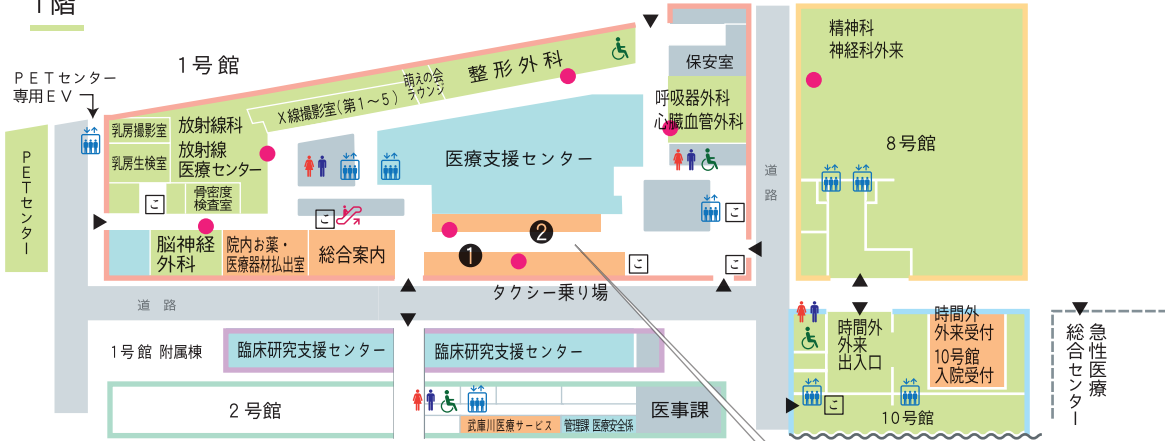

# 兵庫医科大学病院フロアガイド

(2019年7月1日現在)

## 1階

## 2階

## 3階

- 受付
  - ♂ ♀ トイレ
  - ♿ 多目的トイレ
  - 🚿 トイレ(おむつ替えシート)
  - ♿ オストメイトトイレ
  - 🚶 エスカレーター
  - 🚶 エレベーター
- ☒ こころいふ設置場所