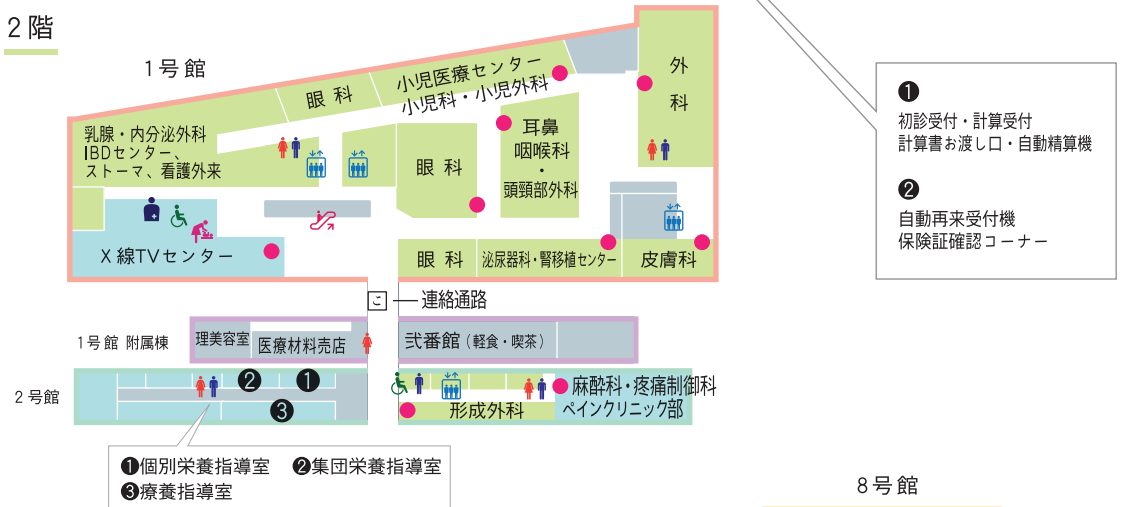

# 兵庫医科大学病院フロアガイド

(2019年7月1日現在)

## 1階

## 2階

## 3階

- 受付
  - ♂ ♀ トイレ
  - ♿ 多目的トイレ
  - 🚿 トイレ(おむつ替えシート)
  - ♿ オストメイトトイレ
  - 🚶 エスカレーター
  - 🚶 エレベーター
- ☒ こころいふ設置場所