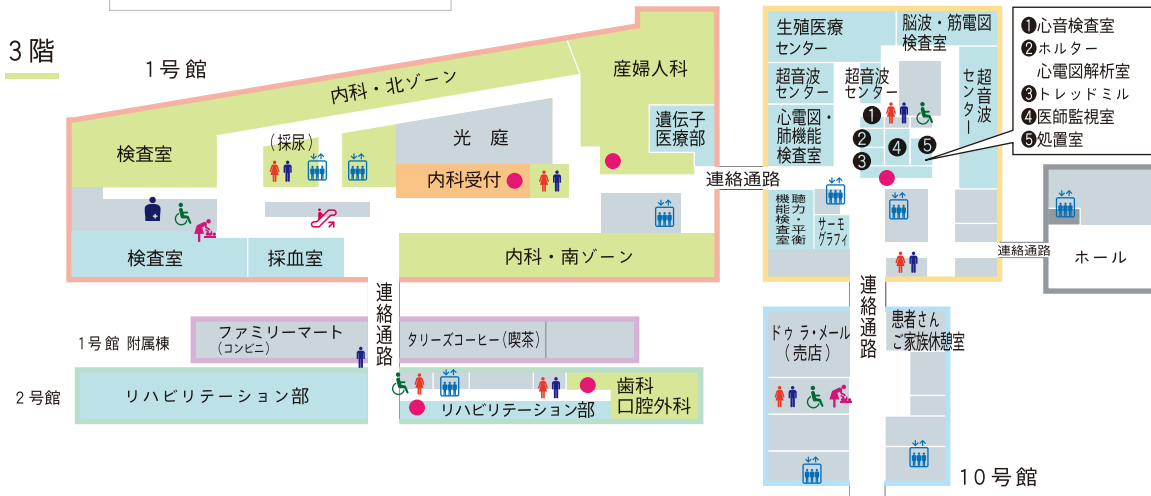

兵庫医科大学病院フロアガイド

(2019年4月1日現在)

1階

2階

3階

- 受付
- 🚻 トイレ
- ♿ 多目的トイレ
- 🚿 トイレ(おむつ替えシート)
- ♿ オストメイトトイレ
- 🚶 エスカレーター
- 🚗 エレベーター