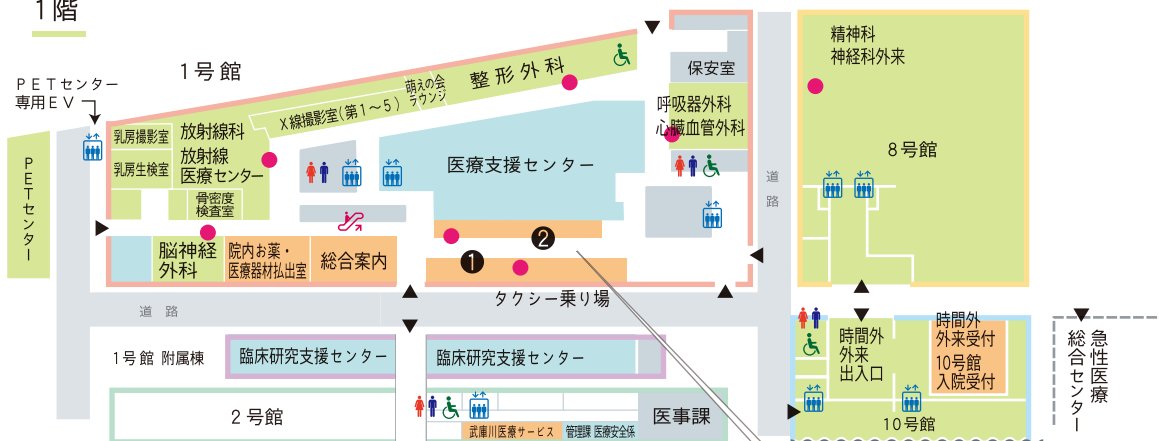

兵庫医科大学病院フロアガイド

(2019年4月1日現在)

1階

2階

3階

- 受付
- 🚻 トイレ
- ♿ 多目的トイレ
- 🚿 トイレ(おむつ替えシート)
- ♿ オストメイトトイレ
- 🚶 エスカレーター
- 🚗 エレベーター