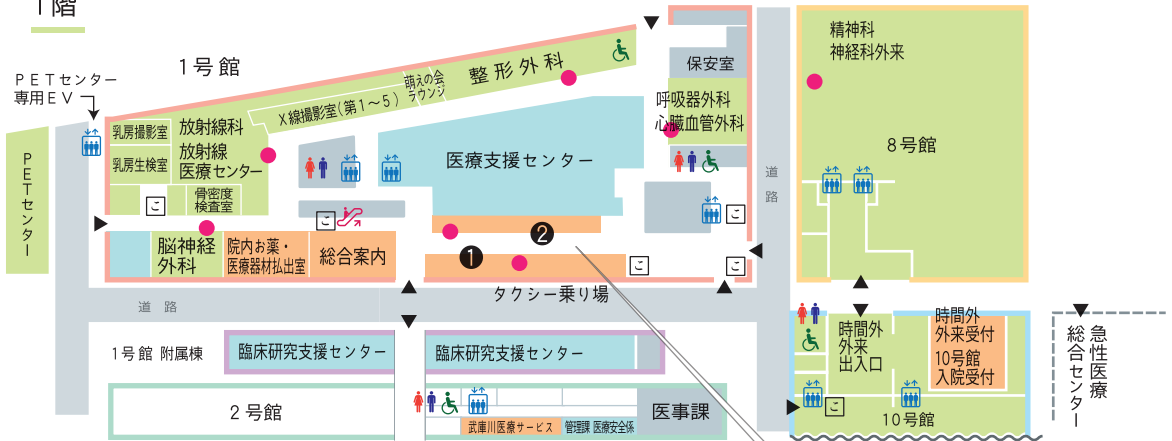

# 兵庫医科大学病院フロアガイド

(2019年10月1日現在)

## 1階

## 2階

## 3階

- 受付
  - 🚻 トイレ
  - ♿ 多目的トイレ
  - 🚿 トイレ(おむつ替えシート)
  - 👤 オストメイトトイレ
  - 🚶 エスカレーター
  - 🚶 エレベーター
- ☒ こころいね設置場所