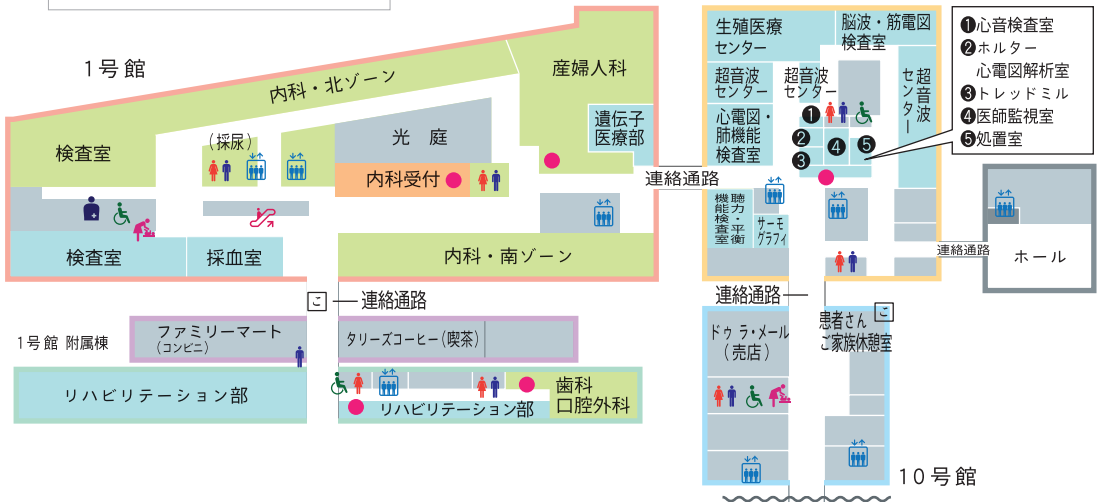

# 兵庫医科大学病院フロアガイド

(2019年10月1日現在)

## 1階

## 2階

## 3階

- 受付
  - 🚻 トイレ
  - ♿ 多目的トイレ
  - 🚿 トイレ(おむつ替えシート)
  - 👤 オストメイトトイレ
  - 🚶 エスカレーター
  - 🚶 エレベーター
- ☒ こころいね設置場所