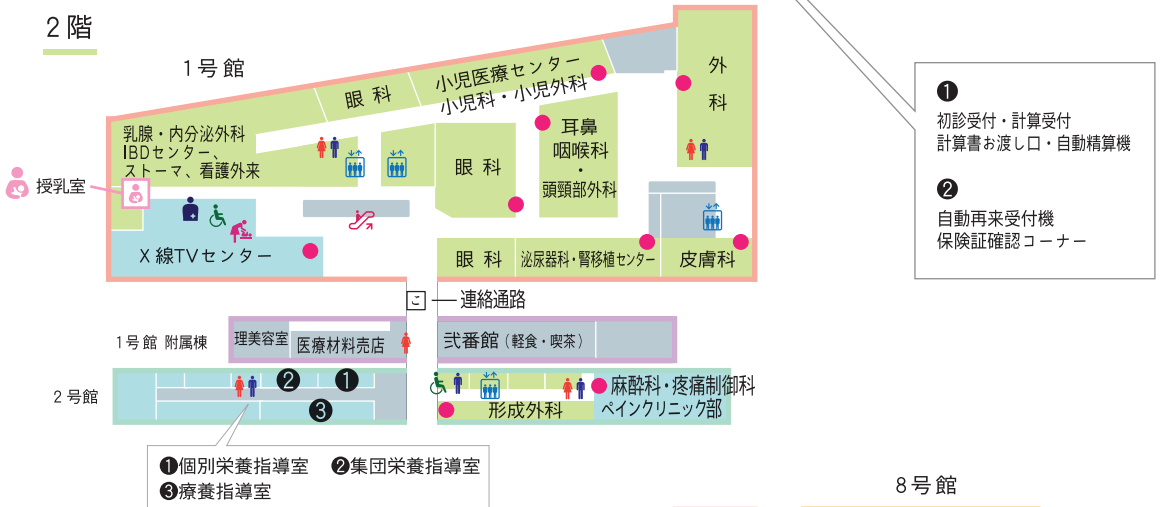

# 兵庫医科大学病院フロアガイド

(2019年10月1日現在)

## 1階

## 2階

## 3階

- 受付
  - 🚻 トイレ
  - ♿ 多目的トイレ
  - 🚿 トイレ(おむつ替えシート)
  - 👤 オストメイトトイレ
  - 🚶 エスカレーター
  - 🚶 エレベーター
- ☒ こころいね設置場所