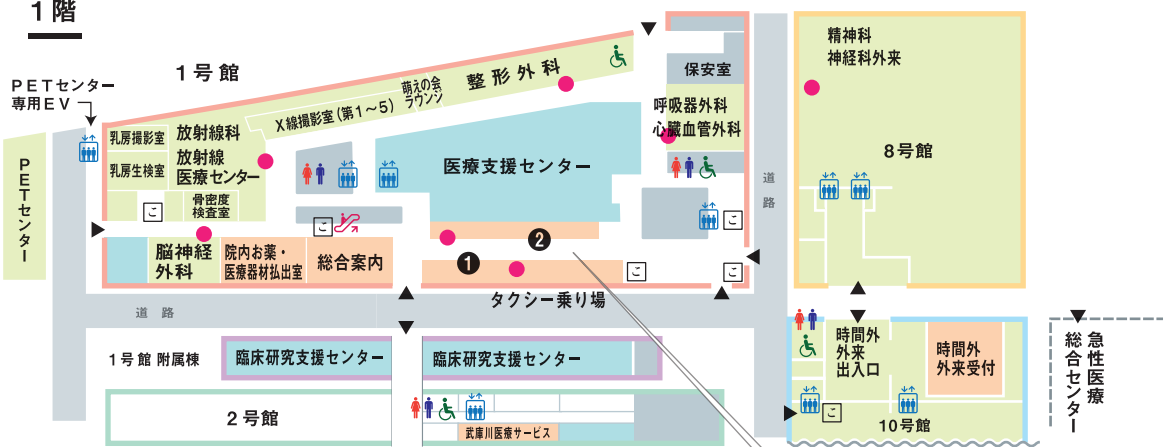

# 兵庫医科大学病院フロアガイド

## 1階

## 2階

## 3階

- 受付
- ♂ ♀ トイレ
- ♿ 多目的トイレ
- ♿ トイレ(おむつ替えシート)
- ♿ オストメイトトイレ
- 🚶 エスカレーター
- 🚶 エレベーター

☐ こころいふ設置場所