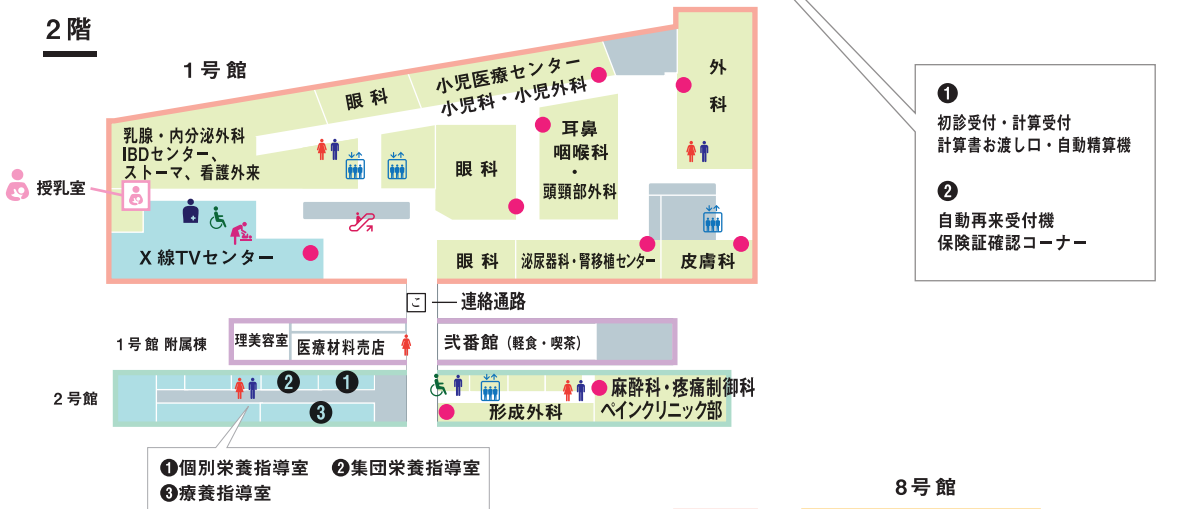

# 兵庫医科大学病院フロアガイド

## 1階

## 2階

## 3階

- 受付
- ♂ ♀ トイレ
- ♿ 多目的トイレ
- ♿ トイレ(おむつ替えシート)
- ♿ オストメイトトイレ
- 🚶 エスカレーター
- 🚶 エレベーター

☐ こころいふ設置場所