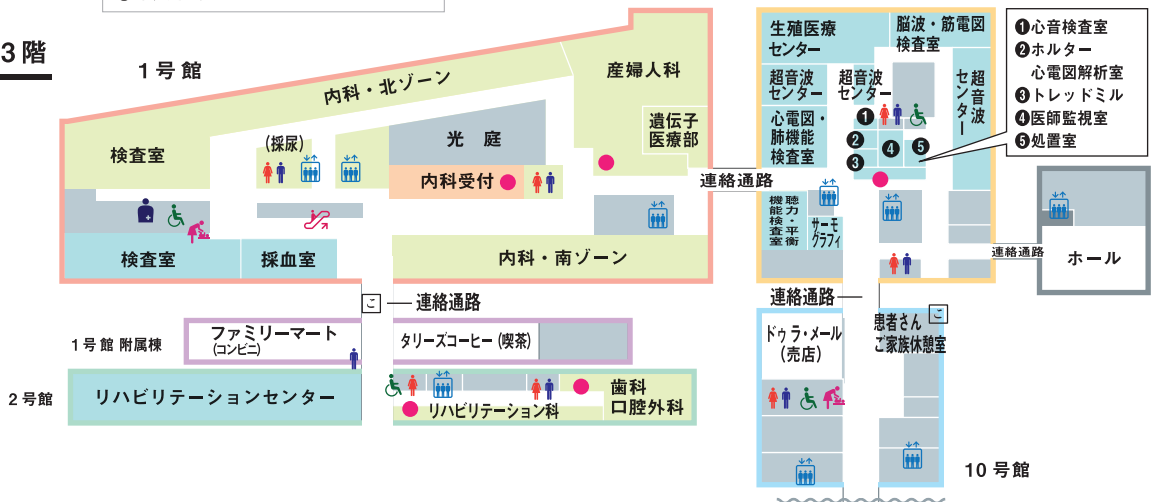

# 兵庫医科大学病院フロアガイド

## 1階

## 2階

## 3階

- 受付
- ♂ ♀ トイレ
- ♿ 多目的トイレ
- ♿ トイレ(おむつ替えシート)
- ♿ オストメイトトイレ
- 🚶 エスカレーター
- 🚶 エレベーター

☐ こころいふ設置場所