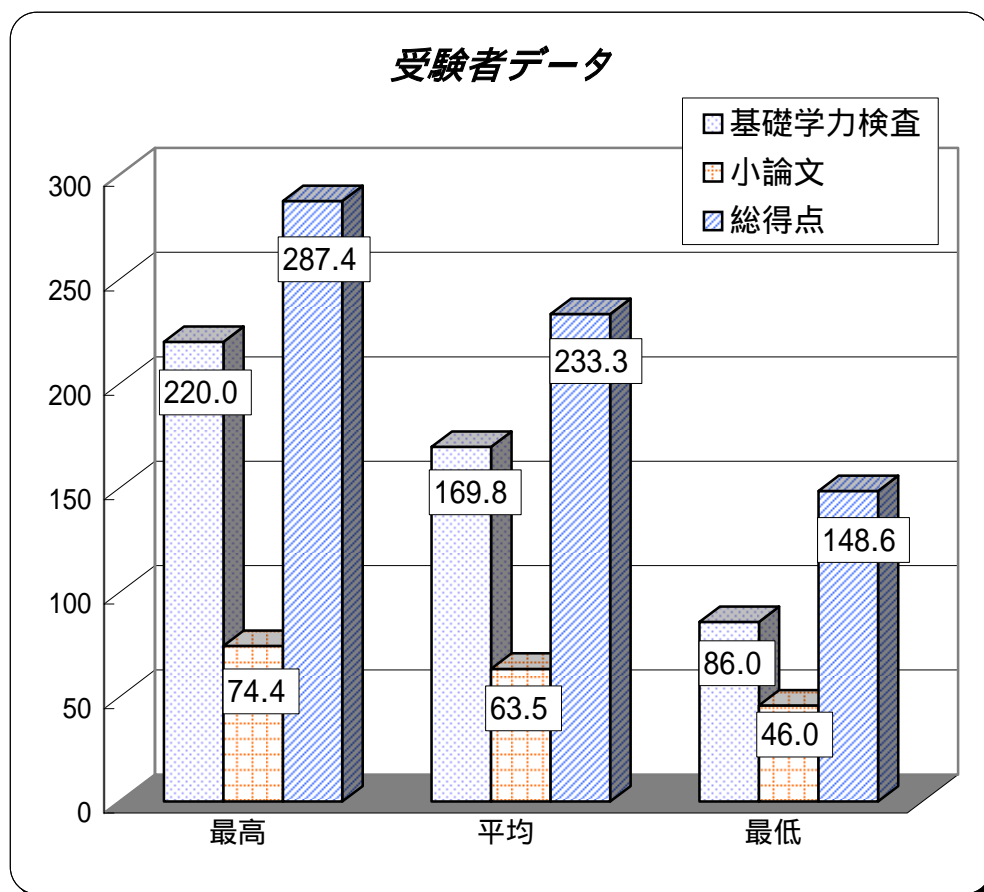

## 推薦入試 最高・平均・最低点

\* 男女別志願者・合格者

	平成20年度		平成21年度	
	男	女	男	女
志願者	28	32	26	37
合格者	7	10	5	10
競争率	3.5倍		4.2倍	

上記データは、数学、理科及び外国語(理数科は理数及び外国語)の平均です。

## 推薦入試 最高・平均・最低点

平成21年度

	受験者			合格者		
	最高	平均	最低	最高	平均	最低
基礎学力検査	220.0	169.8	86.0	220.0	203.9	190.0
小論文	74.4	63.5	46.0	73.6	66.5	58.2
総得点	287.4	233.3	148.6	287.4	270.5	255.2

\* 基礎学力検査300点,小論文100点満点