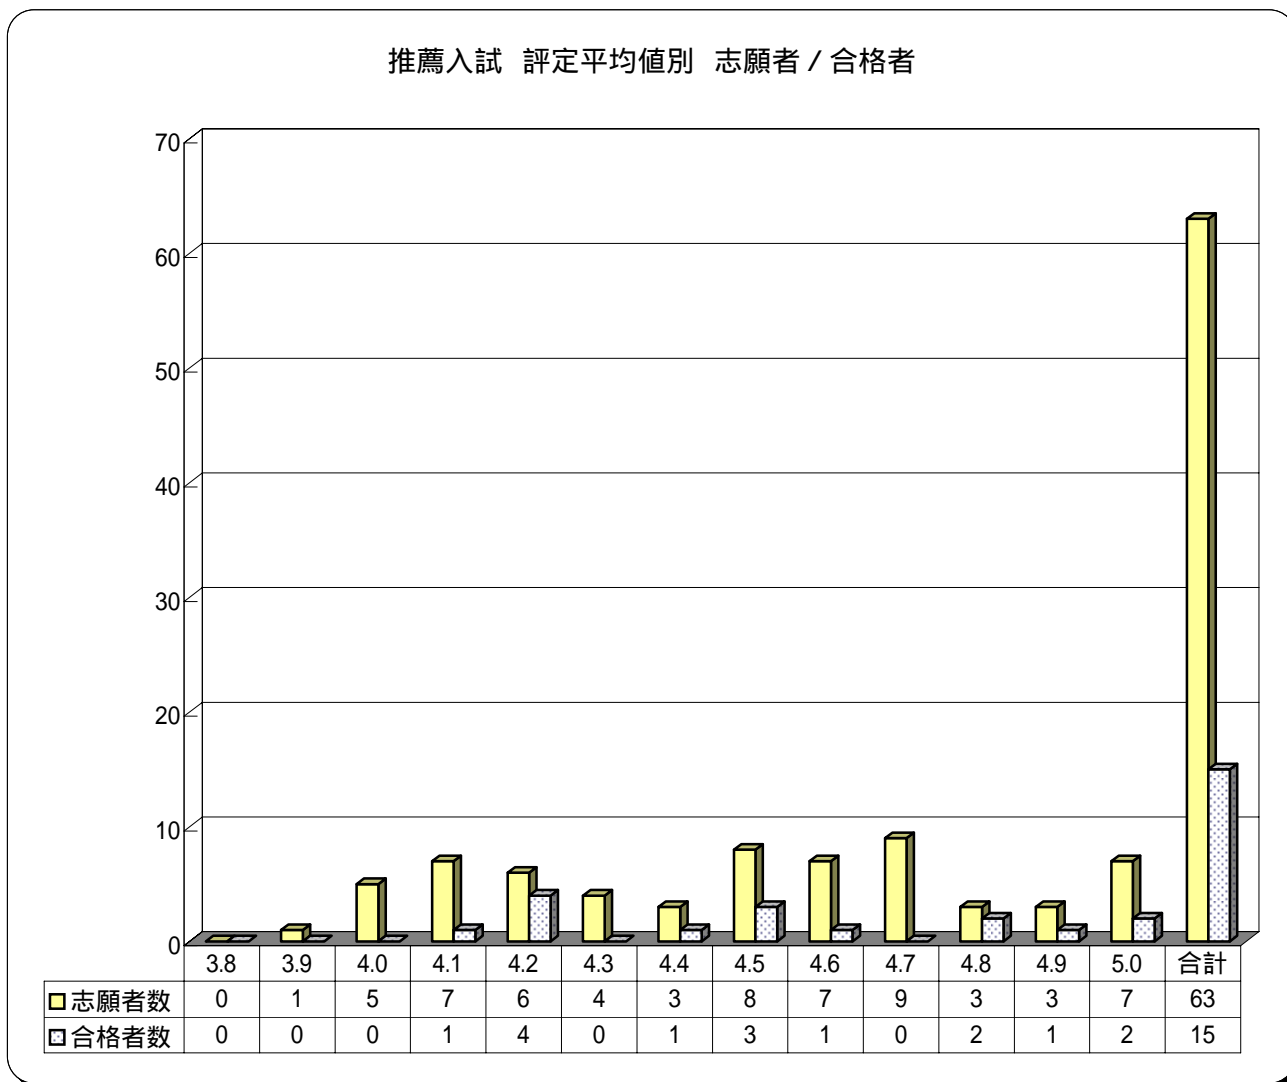

## 推薦入試 最高・平均・最低点

\* 男女別志願者・合格者

	平成20年度		平成21年度	
	男	女	男	女
志願者	28	32	26	37
合格者	7	10	5	10
競争率	3.5倍		4.2倍	

上記データは、数学、理科及び外国語(理数科は理数及び外国語)の平均です。

## 推薦入試 最高・平均・最低点

平成21年度

	受験者			合格者		
	最高	平均	最低	最高	平均	最低
基礎学力検査	220.0	169.8	86.0	220.0	203.9	190.0
小論文	74.4	63.5	46.0	73.6	66.5	58.2
総得点	287.4	233.3	148.6	287.4	270.5	255.2

\* 基礎学力検査300点,小論文100点満点