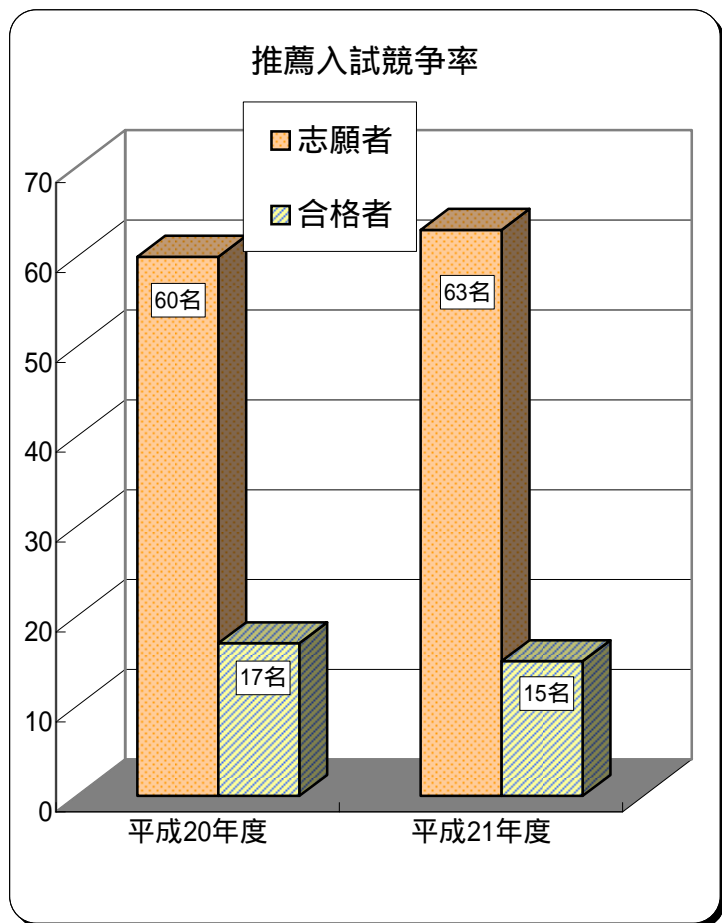

## 推薦入試 最高・平均・最低点

\* 男女別志願者・合格者

	平成20年度		平成21年度	
	男	女	男	女
志願者	28	32	26	37
合格者	7	10	5	10
競争率	3.5倍		4.2倍	

上記データは、数学、理科及び外国語(理数科は理数及び外国語)の平均です。

## 推薦入試 最高・平均・最低点

平成21年度

	受験者			合格者		
	最高	平均	最低	最高	平均	最低
基礎学力検査	220.0	169.8	86.0	220.0	203.9	190.0
小論文	74.4	63.5	46.0	73.6	66.5	58.2
総得点	287.4	233.3	148.6	287.4	270.5	255.2

\* 基礎学力検査300点,小論文100点満点