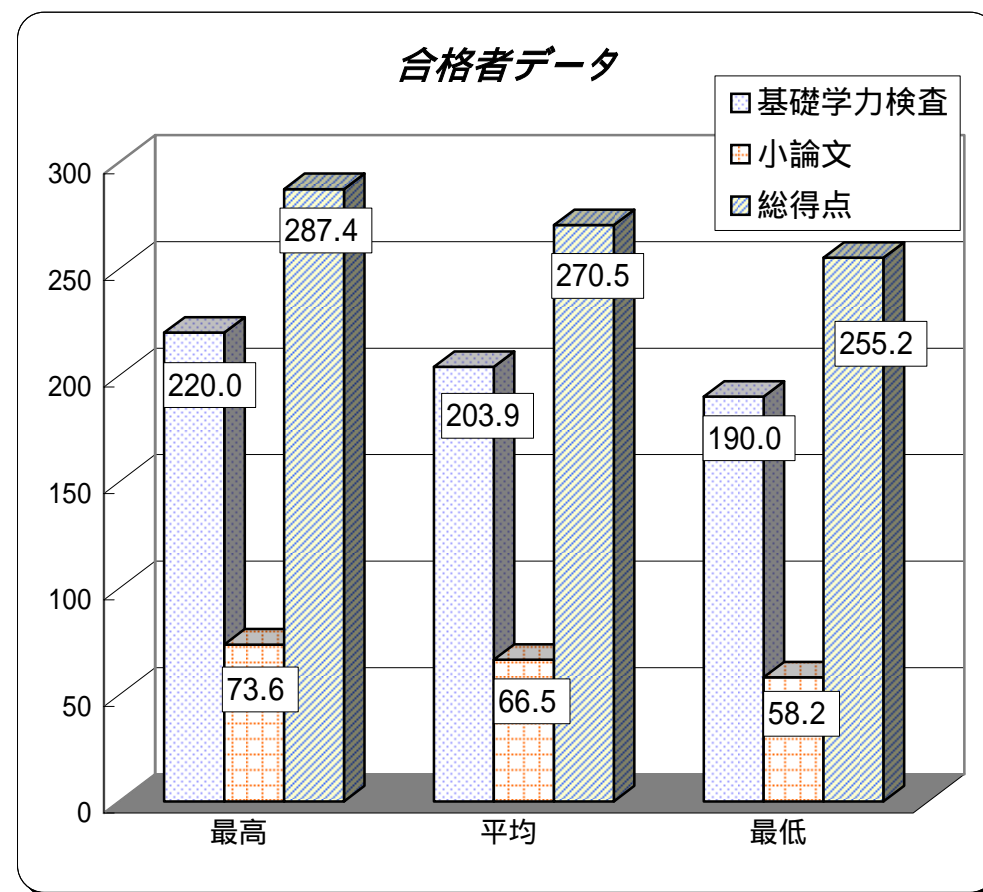

## 推薦入試 最高・平均・最低点

\* 男女別志願者・合格者

	平成20年度		平成21年度	
	男	女	男	女
志願者	28	32	26	37
合格者	7	10	5	10
競争率	3.5倍		4.2倍	

上記データは、数学、理科及び外国語(理数科は理数及び外国語)の平均です。

## 推薦入試 最高・平均・最低点

平成21年度

	受験者			合格者		
	最高	平均	最低	最高	平均	最低
基礎学力検査	220.0	169.8	86.0	220.0	203.9	190.0
小論文	74.4	63.5	46.0	73.6	66.5	58.2
総得点	287.4	233.3	148.6	287.4	270.5	255.2

\* 基礎学力検査300点,小論文100点満点