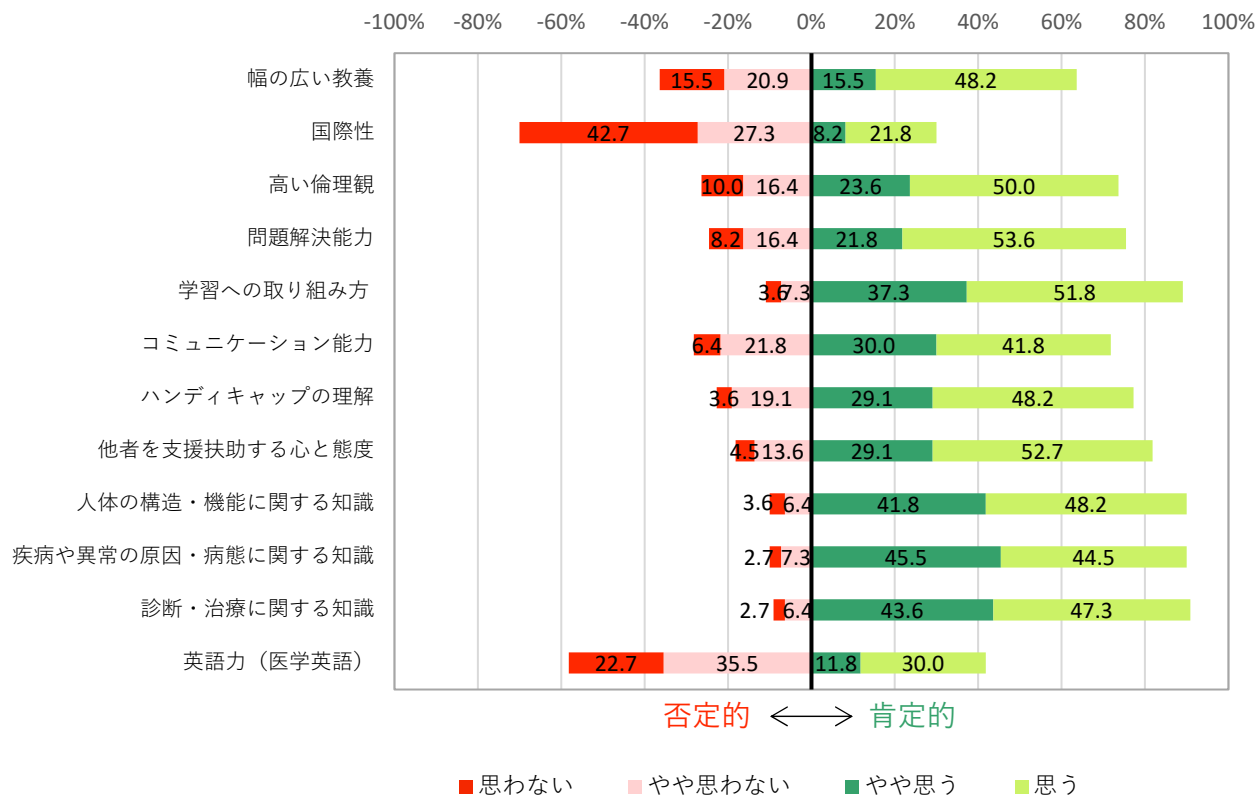

2022年度卒業時調査

対象者(人)	111
回答者(人)	110
回答率(%)	99.1

次の項目について、大学在学中に身についたと思いますか

本学の教育プログラムへの満足度を教えてください(ECE:早期臨床体験実習)