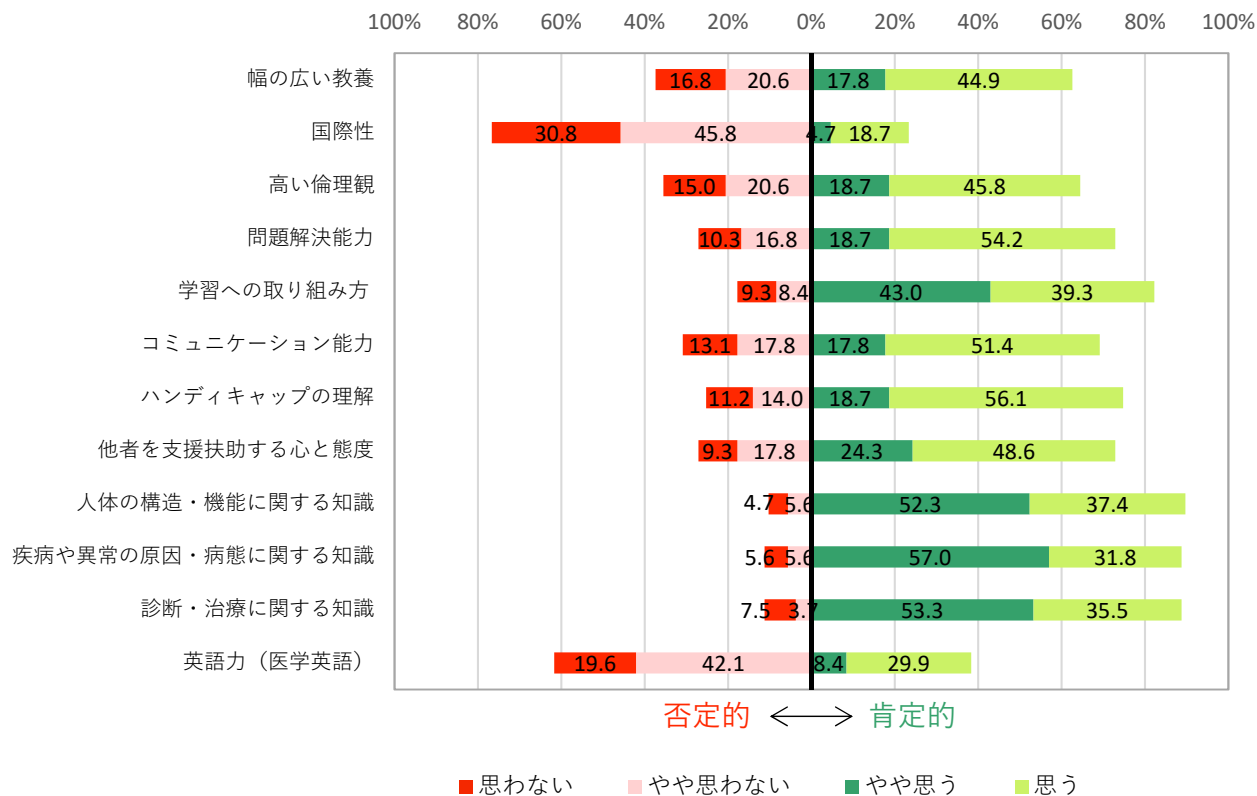

2021年度卒業時調査

対象者(人)	108
回答者(人)	107
回答率(%)	99.1

次の項目について、大学在学中に身についたと思いますか

本学の教育プログラムへの満足度を教えてください(ECE:早期臨床体験実習)